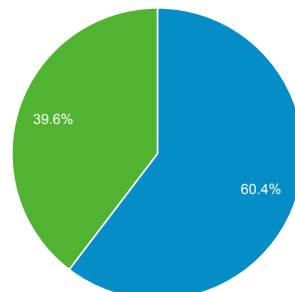

Panoramica del pubblico

Tutte le sessioni
100,00%

Panoramica

● Sessioni

■ New Visitor ■ Returning Visitor

Lingua	Sessioni	% Sessioni
1. it	37.242	50,04%
2. it-it	31.309	42,07%
3. en-us	3.246	4,36%
4. en	824	1,11%
5. en-gb	274	0,37%
6. de	238	0,32%
7. fr	186	0,25%
8. es	165	0,22%
9. es-es	99	0,13%
10. de-de	89	0,12%