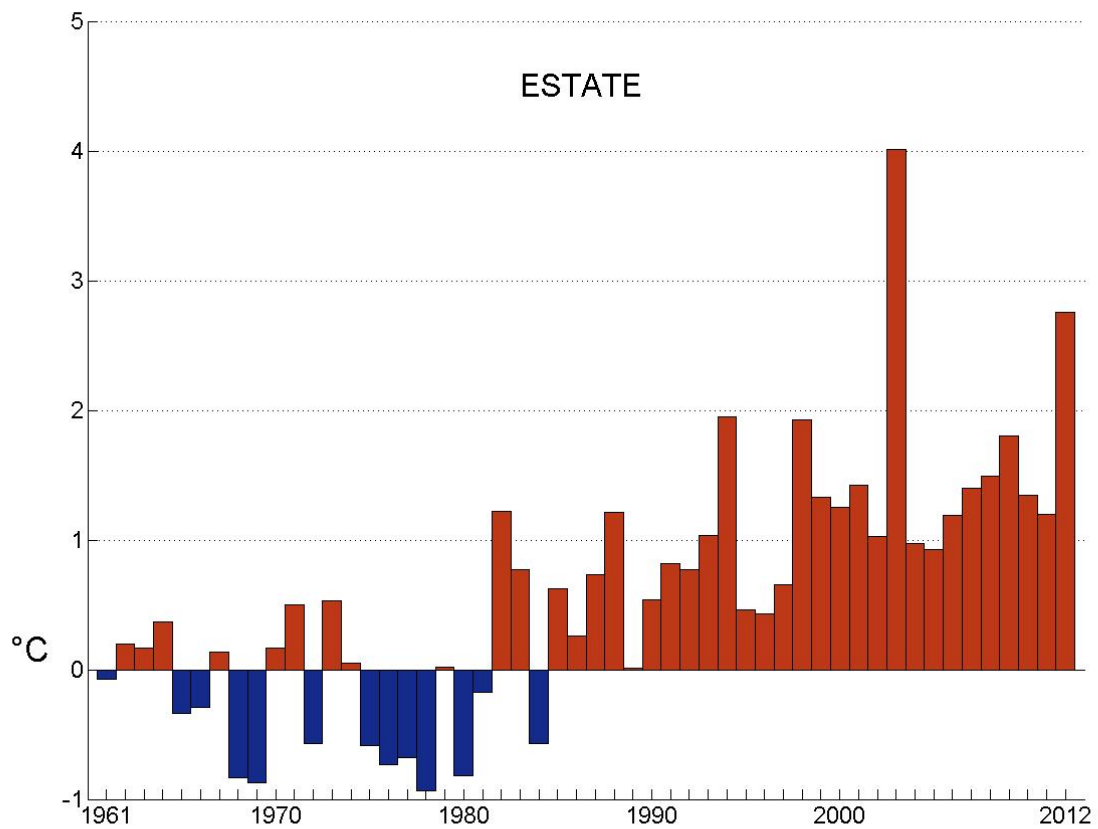

*Anomalia media 2012 in Italia della temperatura media rispetto al valore normale 1961-1990.*

*Serie delle anomalie medie stagionali della temperatura media in Italia rispetto al valore normale 1961-1990 (estate)*