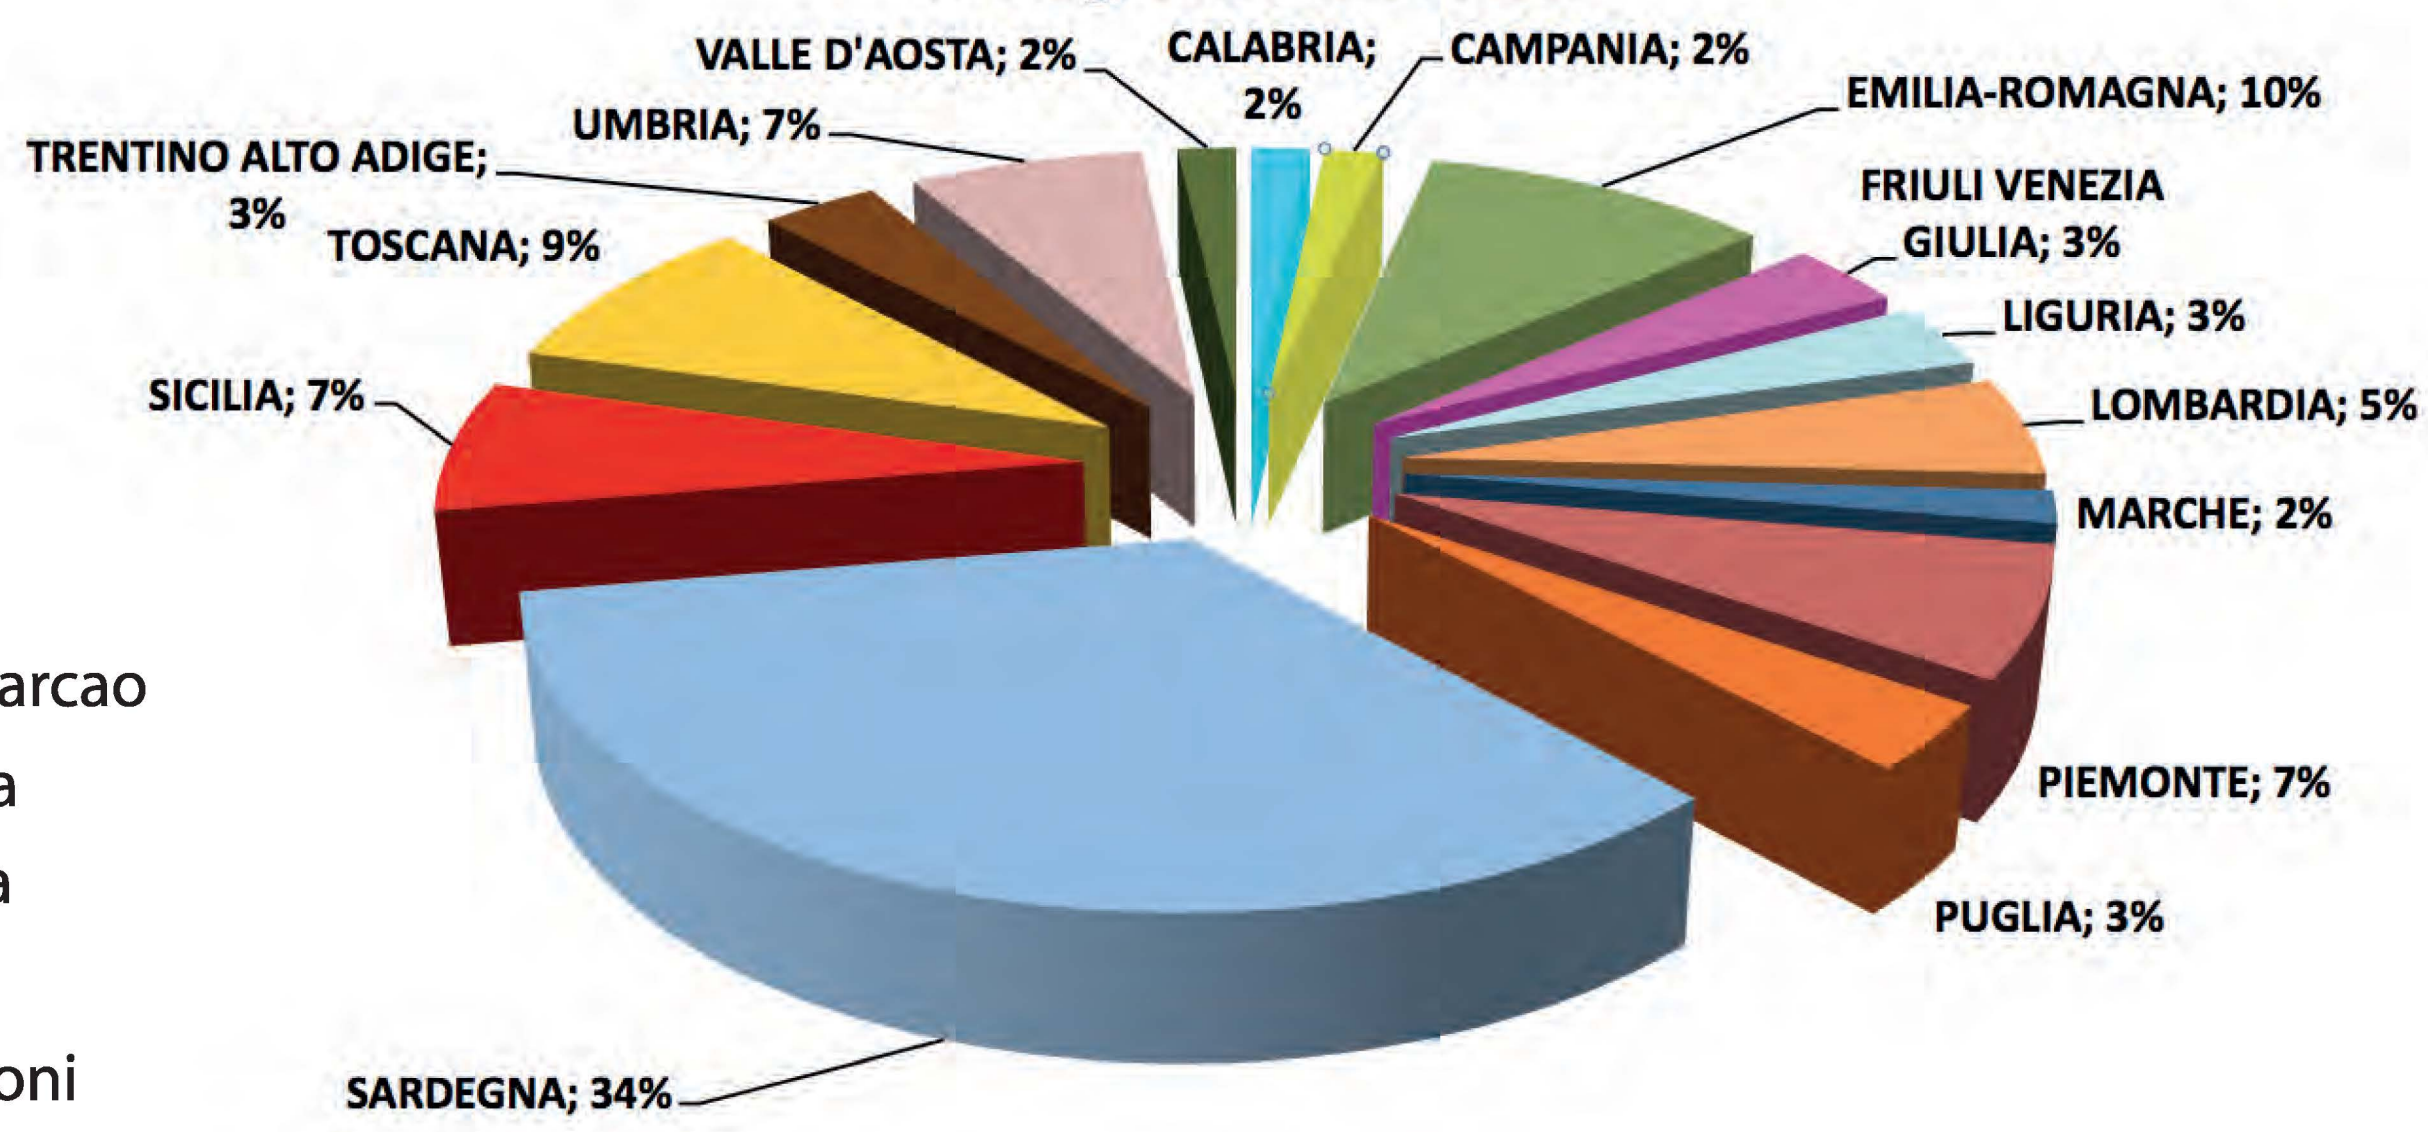

VII Giornata della Miniera 2015 % Regioni Aderenti