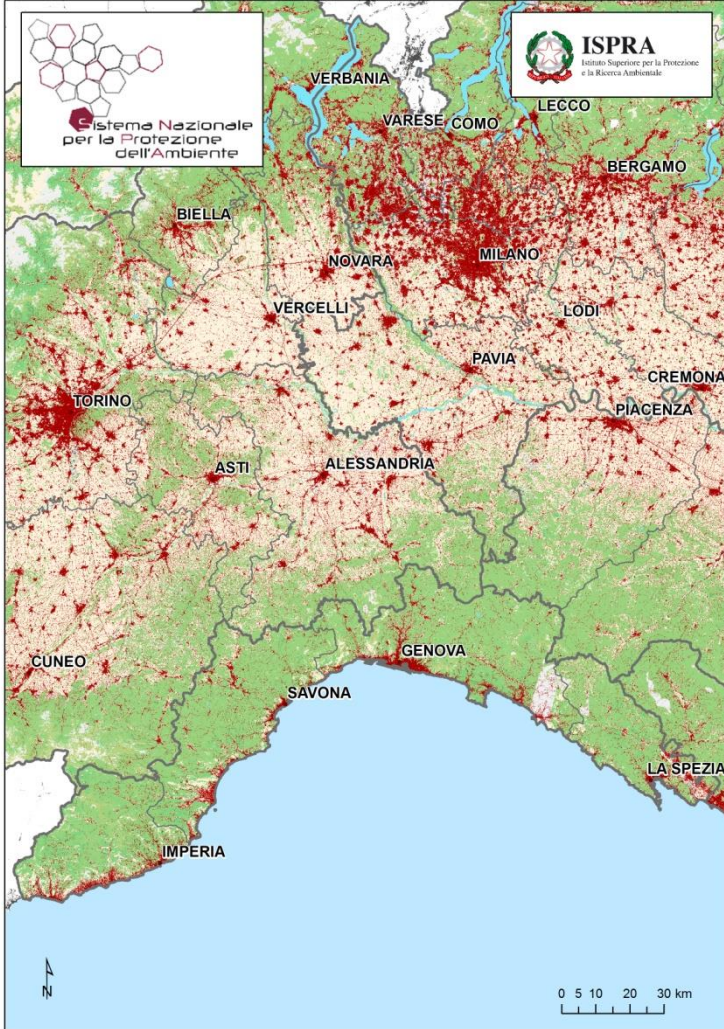

Liguria

Comuni con una % di consumo di suolo maggiore

Comune	%	km ²	Incremento %
	2015	2015	2012-2015
San Lorenzo al Mare	41,9	1	0,0
Santo Stefano al Mare	40,2	1	0,2
Valle Crosia	38,0	1	0,1

Comuni con una superficie di consumo di suolo maggiore

Comune	%	km ²	Incremento %
	2015	2015	2012-2015
Genova	23,9	57	0,3
La Spezia	28,4	15	0,1
Albenga	30,7	11	0,1

Comuni con un incremento % di consumo di suolo maggiore

Comune	%	km ²	Incremento %
	2015	2015	2012-2015
Brugnato	9,6	1	6,9
Terzorio	6,6	0	3,4
Uscio	7,5	1	3,0

■ Liguria ■ Italia

suolo consumato 2015 [%]
■ 8,2
■ 7,6

incremento suolo consumato
 2012-2015 [%]
| 0,3
| 0,7

indice di dispersione 2015 [%]
■ 86,2
■ 84,8

area di impatto 2015 [%]
■ 58,5
■ 56,0

Provincia	%	km ²	Incremento %
	2015	2015	2012-2015
La Spezia	8,9	78	0,3
Genova	8,5	155	0,3
Savona	7,8	121	0,2
Imperia	7,5	87	0,1