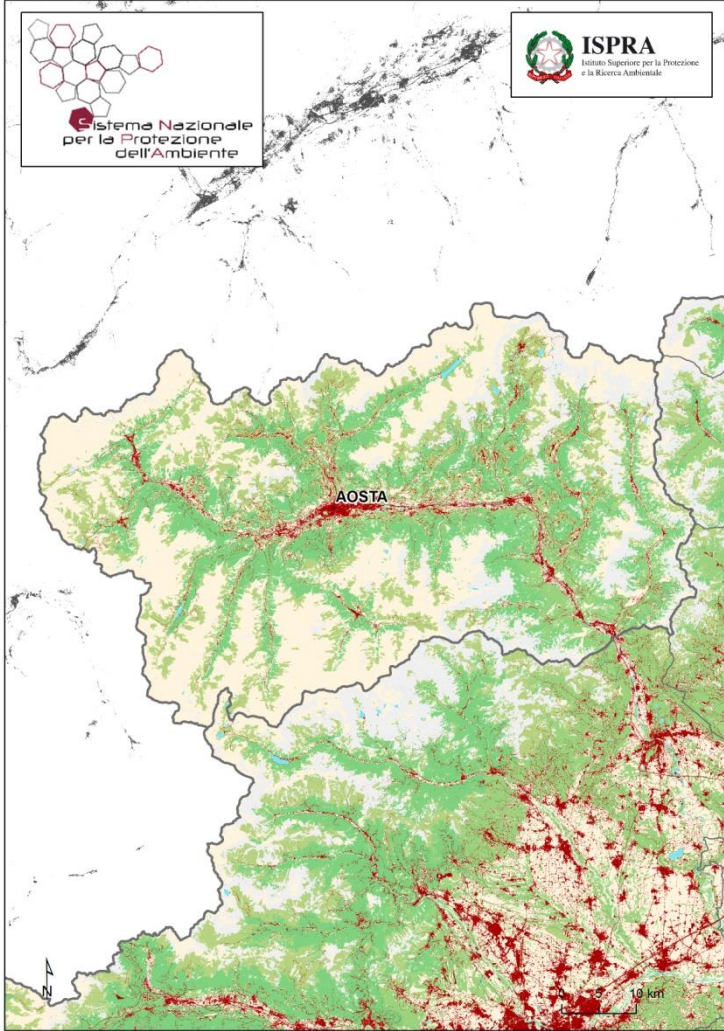

Valle D'Aosta

Comuni con una % di consumo di suolo maggiore

Comune	%	km ²	Incremento %
	2015	2015	2012-2015
Aosta	30,7	7	0,4
Pont Saint Martin	18,7	1	0,2
Verrès	16,9	1	0,0

Comuni con una superficie di consumo di suolo maggiore

Comune	%	km ²	Incremento %
	2015	2015	2012-2015
Aosta	30,7	7	0,4
Quart	5,1	3	0,8
Valtournenche	2,7	3	1,0

Comuni con un incremento % di consumo di suolo maggiore

Comune	%	km ²	Incremento %
	2015	2015	2012-2015
Rhemes-Saint-Georges	1,9	1	5,9
Pollein	7,3	1	3,4
Chambave	4,5	1	2,8

■ Valle D'Aosta ■ Italia

Provincia	%	km ²	Incremento %
	2015	2015	2012-2015
Aosta	2,9	94	0,7

Pollein (AO)

2011

2015