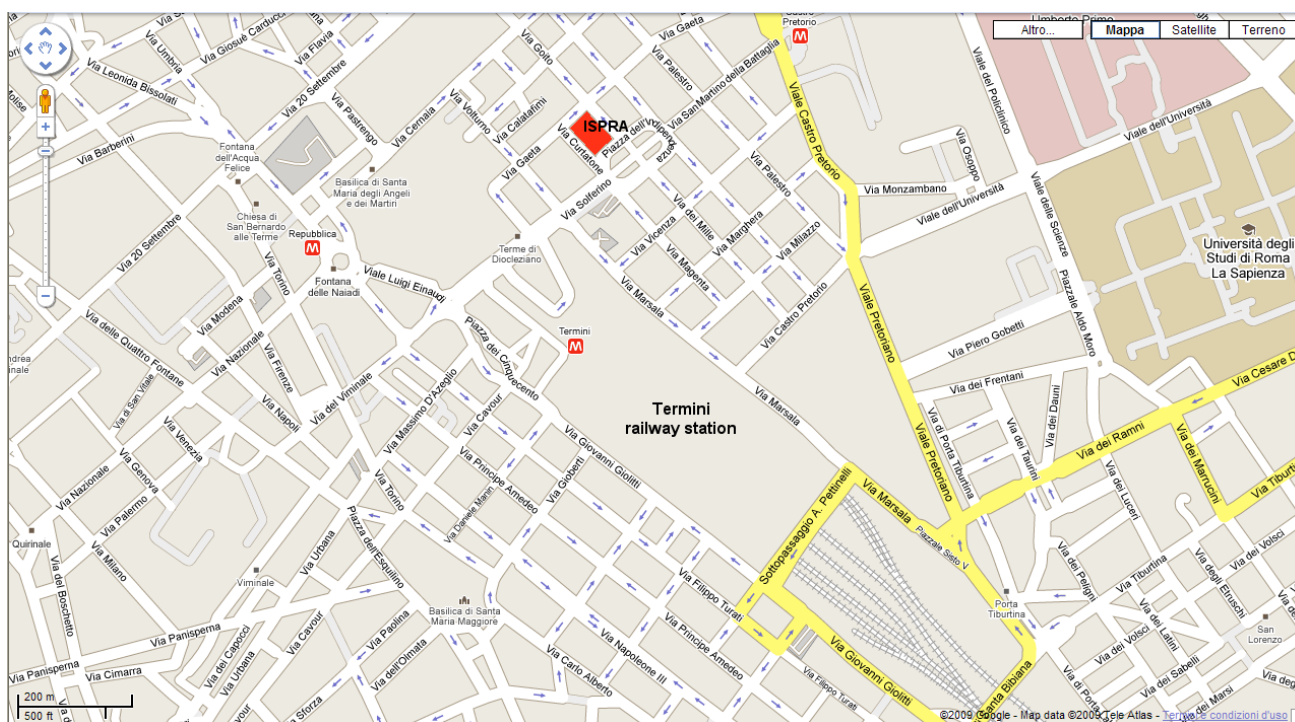

Workshop “Idromorfologia e Direttiva Quadro Acque”

Roma, 22–23 aprile 2010

SEDE DEL WORKSHOP

Il workshop è organizzato presso la *Sala Fazzini* della sede ISPRA – Istituto Superiore per la Protezione e la Ricerca Ambientale – situata nelle vicinanze della Stazione Termini (ISPRA, Via Curtatone, 3, Roma).

Sede ISPRA e posizione della Stazione Termini.

COME RAGGIUNGERE LA SEDE DEL WORKSHOP

Una volta arrivati alla Stazione Termini:

- ❖ se desiderate raggiungere direttamente la sede ISPRA, potete lasciare la stazione dall'uscita laterale di destra (situata nelle vicinanze del binario 1) che si affaccia su Via Marsala. Uscendo su Via Marsala, bisogna procedere a sinistra fino al semaforo situato all'incrocio con Via Solferino. Girare a destra su Via Solferino e procedere fino a raggiungere Piazza Indipendenza, dove si affaccia il palazzo della sede ISPRA (v. immagini a pag. 2).
- ❖ se desiderate passare prima in albergo, potete lasciare la Stazione Termini dall'entrata principale, all'esterno del quale è presente un servizio taxi e la fermata degli autobus (info su biglietti e corse disponibili sul sito ATAC: <http://www.atac.roma.it/>), oppure da una delle due uscite laterali, a seconda di dove è situato il vostro albergo.

<http://www.trenitalia.com/cms/v/index.jsp?vnextoid=3fc1b602ba19a110VgnVCM1000003f16f90aRCRD>.

Alla Stazione Termini, il Leonardo Express parte e arriva dal binario 25.

Dall'Aeroporto di Ciampino (che si trova a circa 20 km da Roma) è possibile usufruire di diverse linee di autobus che raggiungono la Stazione Termini (Via Marsala). Maggiori informazioni sono reperibili al seguente indirizzo:

Di seguito trovate una mappa di *Google Earth* con la posizione delle strutture alberghiere riportate nella precedente tabella, nonché della sede ISPRA e della Stazione Termini.

Posizione delle strutture alberghiere, della sede ISPRA e della Stazione Termini.