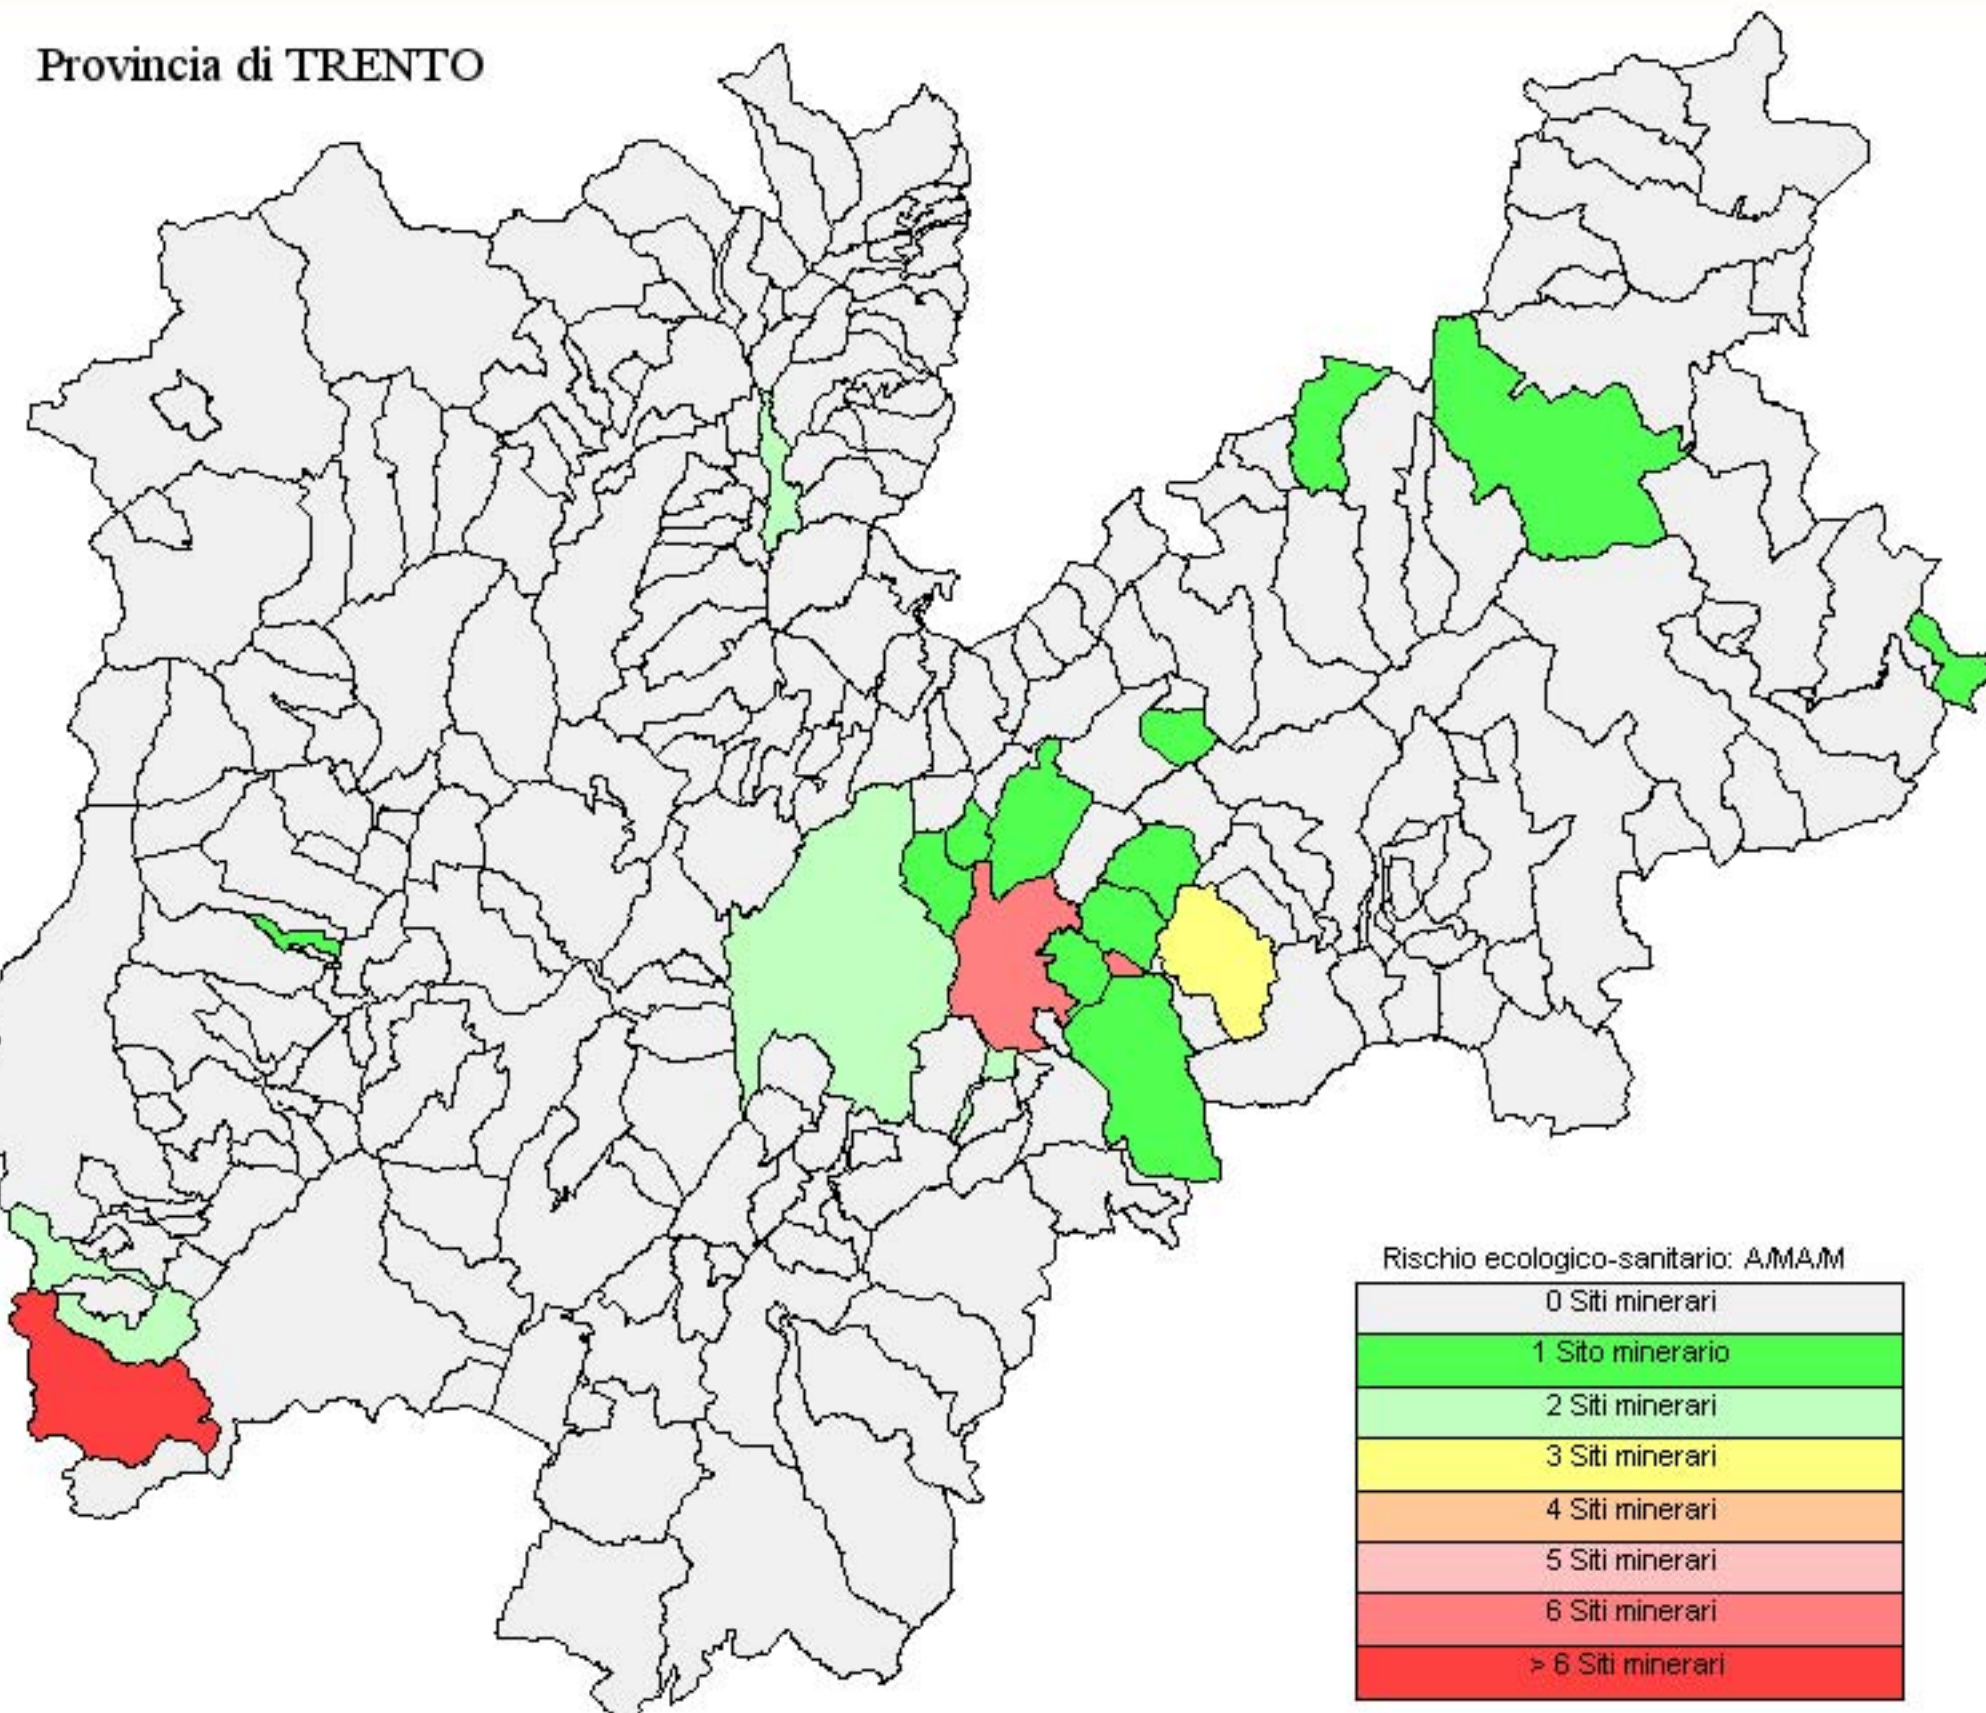

# Provincia di TRENTO

Rischio ecologico-sanitario: A/MAM

0 Siti minerari
1 Sito minerario
2 Siti minerari
3 Siti minerari
4 Siti minerari
5 Siti minerari
6 Siti minerari
> 6 Siti minerari