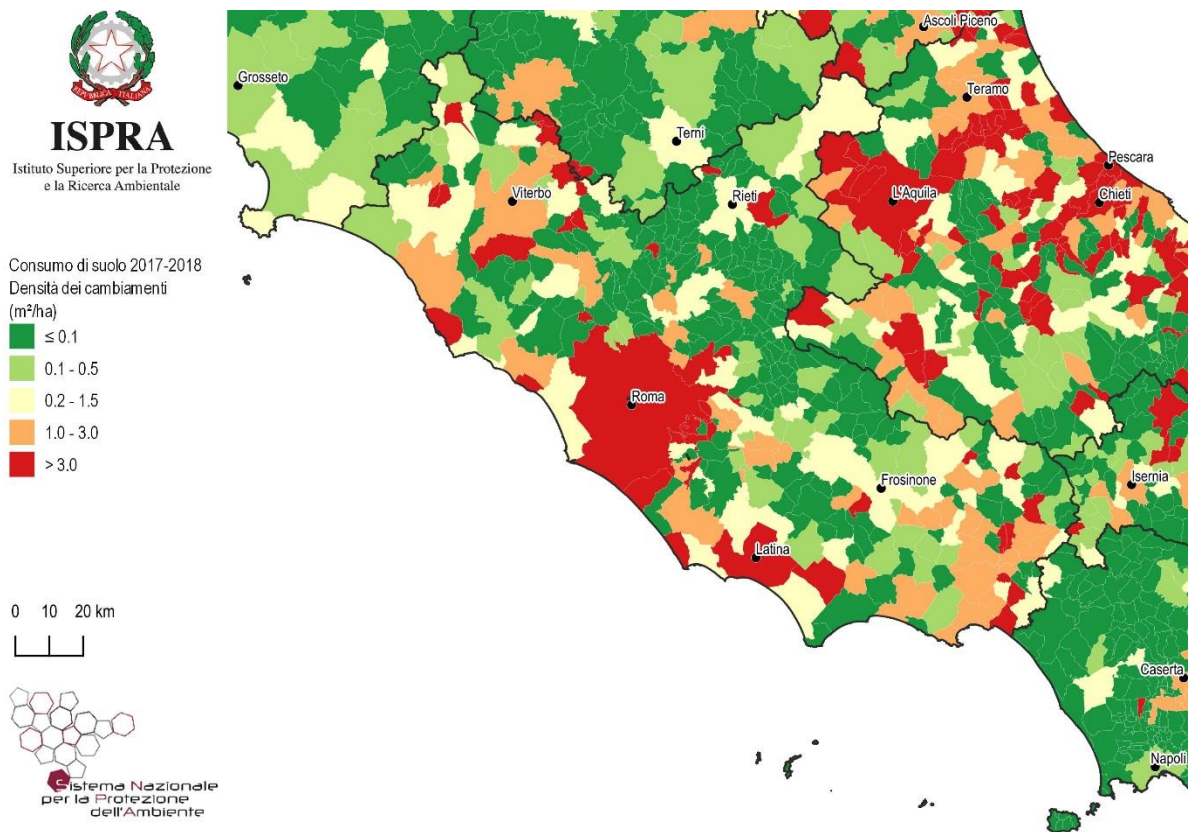

Figura 78 - Consumo di suolo annuale netto 2017-2018: densità dei cambiamenti rispetto alla superficie comunale (m<sup>2</sup>/ettaro)

Province	Suolo consumato 2018 [ha]	Suolo consumato 2018 [%]	Suolo consumato pro capite 2018 [m <sup>2</sup> /ab]	Consumo di suolo 2018 [ha]	Consumo di suolo pro capite 2018 [m <sup>2</sup> /ab anno]	Densità di consumo di suolo 2018 [m <sup>2</sup> /ha]
Frosinone	22.691	7,01	462	45	0,91	1,4
Latina	23.175	10,29	403	34	0,58	1,5
Rieti	9.264	3,37	592	13	0,86	0,5
Roma	70.688	13,20	162	125	0,29	2,3
Viterbo	17.117	4,74	538	61	1,91	1,7
<b>Regione</b>	142.936	8,31	242	277	0,47	1,6
<b>Italia</b>	2.303.293	7,64	381	4.821	0,80	1,60

Comuni	Suolo consumato 2018 [ha]	Comuni	Suolo consumato 2018 [%]	Comuni	Suolo consumato pro capite 2018 [m <sup>2</sup> /ab]
Roma	29.875	Ciampino	41,83	Micigliano	4.945
Latina	4.269	Anzio	35,07	Marcetelli	3.224
Fiumicino	2.965	Frosinone	29,19	Varco Sabino	2.686
Aprilia	2.536	Albano Laziale	27,11	Cittareale	2.429
Viterbo	2.501	Piedimonte San Germano	26,70	Accumoli	2.332
Pomezia	2.264	Marino	26,21	Posta	2.327
Guidonia Montecelio	1.928	Pomezia	26,19	Orvinio	2.203
Ardea	1.735	Ariccia	25,63	Vallepiaetra	2.149
Terracina	1.698	Guidonia Montecelio	24,29	Filettino	1.940
Fondi	1.641	Ardea	24,11	Jenne	1.884
Comuni	Consumo di suolo 2018 [ha]	Comuni	Consumo di suolo pro capite 2018 [m <sup>2</sup> /ab anno]	Comuni	Densità di consumo di suolo 2018 [m <sup>2</sup> /ha]
Roma	75	Civitella d'Agliano	43,03	Ciampino	37,1
Vetralla	12	Arlena di Castro	41,72	Villa Santa Lucia	27,8
Latina	10	Tessennano	24,16	Patrica	26,6
Viterbo	9	Patrica	22,90	Frascati	21,1
Patrica	7	Villa Santa Lucia	18,89	Civitella d'Agliano	20,3
Civitella d'Agliano	7	Coreno Ausonio	12,90	Arlena di Castro	16,6
Tarquinia	6	Posta	12,02	Vetralla	10,6
Guidonia Montecelio	6	Gallinaro	11,93	Bassano in Teverina	10,0
Civitavecchia	5	Accumoli	11,78	Anzio	8,9
Villa Santa Lucia	5	Amatrice	10,44	Vignanello	8,5