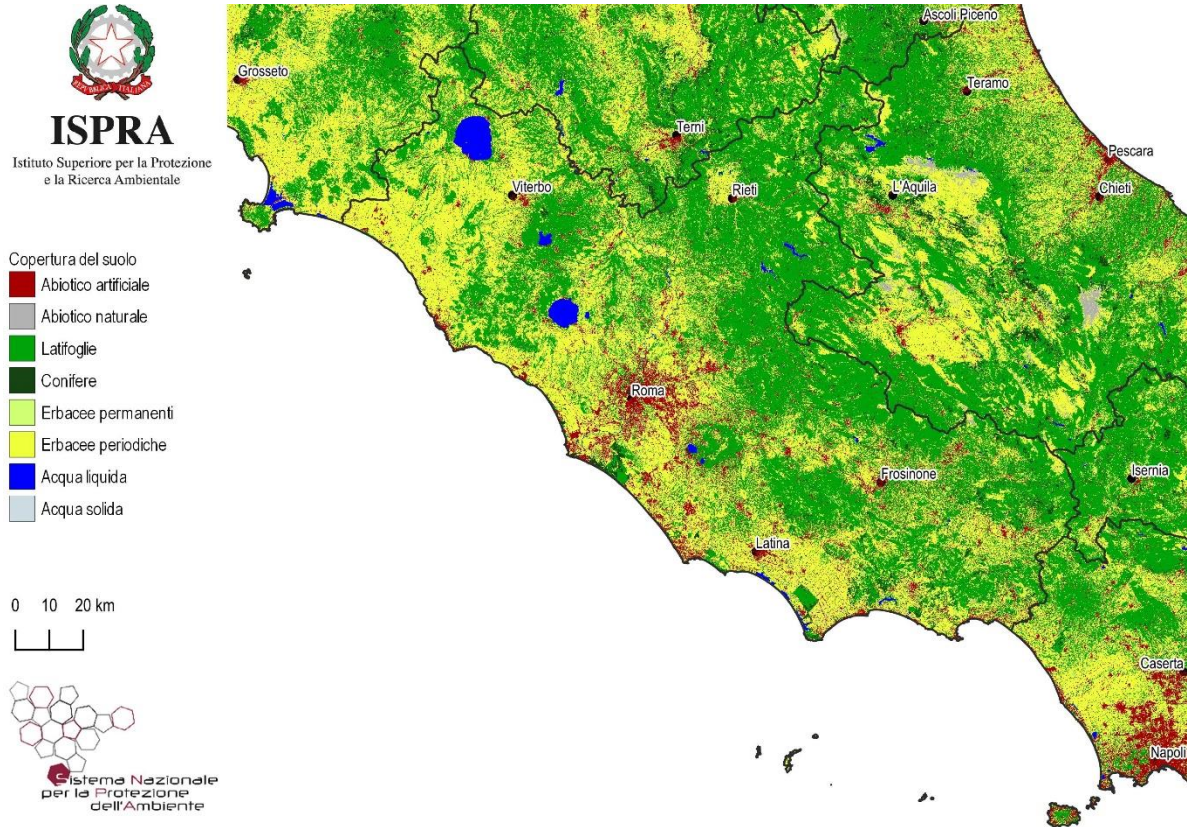

Regione Lazio - Aggiornamento della cartografia 2018 a cura di ISPRA

Figura 73 – Copertura del suolo 2018

Figura 74 - Suolo consumato 2018: percentuale sulla superficie amministrativa (%)

**Figura 75 - Suolo consumato 2018: valore pro capite a livello comunale (m<sup>2</sup>/ab)**

Comuni	Suolo consumato 2018 [ha]	Comuni	Suolo consumato 2018 [%]	Comuni	Suolo consumato pro capite 2018 [m <sup>2</sup> /ab]
Roma	29.875	Ciampino	41,83	Micigliano	4.945
Latina	4.269	Anzio	35,07	Marcetelli	3.224
Fiumicino	2.965	Frosinone	29,19	Varco Sabino	2.686
Aprilia	2.536	Albano Laziale	27,11	Cittareale	2.429
Viterbo	2.501	Piedimonte San Germano	26,70	Accumoli	2.332
Pomezia	2.264	Marino	26,21	Posta	2.327
Guidonia Montecelio	1.928	Pomezia	26,19	Orvinio	2.203
Ardea	1.735	Ariccia	25,63	Vallepiaetra	2.149
Terracina	1.698	Guidonia Montecelio	24,29	Filettino	1.940
Fondi	1.641	Ardea	24,11	Jenne	1.884
Comuni	Consumo di suolo 2018 [ha]	Comuni	Consumo di suolo pro capite 2018 [m <sup>2</sup> /ab anno]	Comuni	Densità di consumo di suolo 2018 [m <sup>2</sup> /ha]
Roma	75	Civitella d'Agliano	43,03	Ciampino	37,1
Vetralla	12	Arlena di Castro	41,72	Villa Santa Lucia	27,8
Latina	10	Tessennano	24,16	Patrica	26,6
Viterbo	9	Patrica	22,90	Frascati	21,1
Patrica	7	Villa Santa Lucia	18,89	Civitella d'Agliano	20,3
Civitella d'Agliano	7	Coreno Ausonio	12,90	Arlena di Castro	16,6
Tarquinia	6	Posta	12,02	Vetralla	10,6
Guidonia Montecelio	6	Gallinaro	11,93	Bassano in Teverina	10,0
Civitavecchia	5	Accumoli	11,78	Anzio	8,9
Villa Santa Lucia	5	Amatrice	10,44	Vignanello	8,5