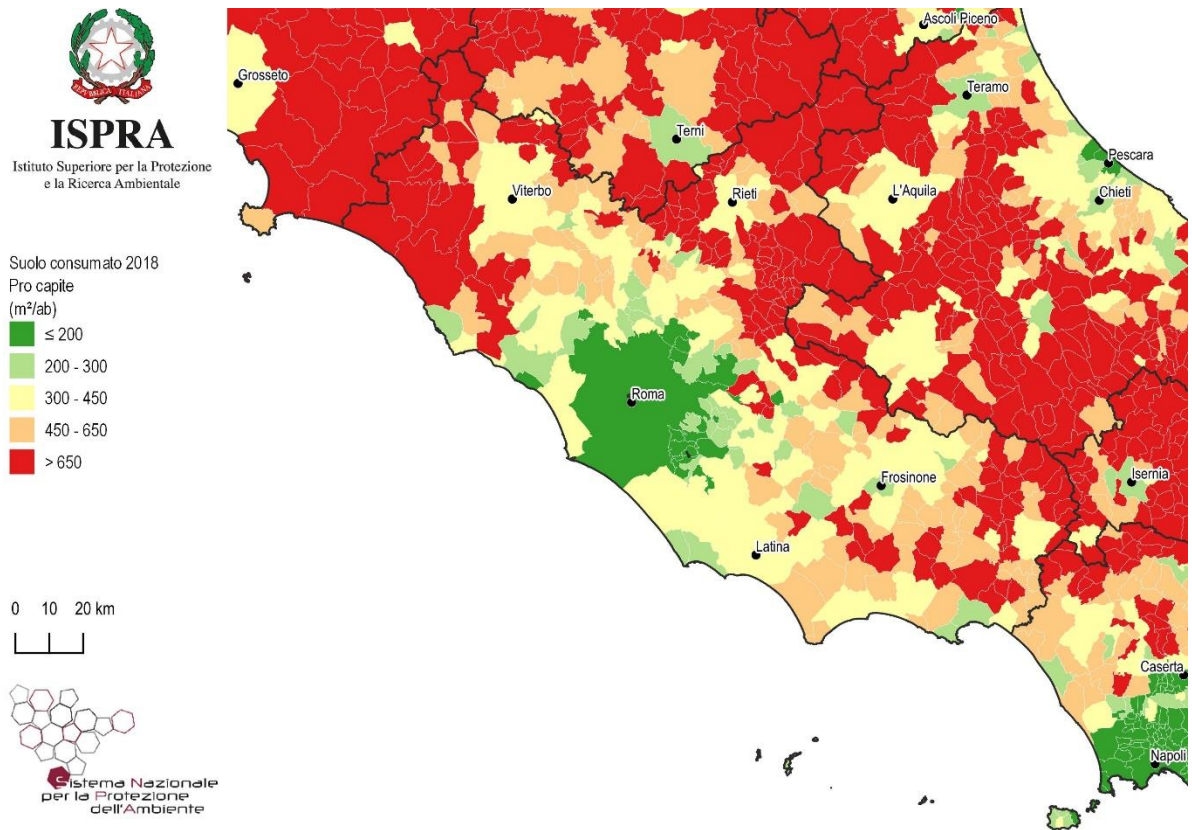

Regione Lazio - Aggiornamento della cartografia 2018 a cura di ISPRA

Figura 73 – Copertura del suolo 2018

Figura 74 - Suolo consumato 2018: percentuale sulla superficie amministrativa (%)

**Figura 75 - Suolo consumato 2018: valore pro capite a livello comunale (m<sup>2</sup>/ab)**

Comuni	Suolo consumato 2018 [ha]	Comuni	Suolo consumato 2018 [%]	Comuni	Suolo consumato pro capite 2018 [m <sup>2</sup> /ab]
Roma	29.875	Ciampino	41,83	Micigliano	4.945
Latina	4.269	Anzio	35,07	Marcetelli	3.224
Fiumicino	2.965	Frosinone	29,19	Varco Sabino	2.686
Aprilia	2.536	Albano Laziale	27,11	Cittareale	2.429
Viterbo	2.501	Piedimonte San Germano	26,70	Accumoli	2.332
Pomezia	2.264	Marino	26,21	Posta	2.327
Guidonia Montecelio	1.928	Pomezia	26,19	Orvinio	2.203
Ardea	1.735	Ariccia	25,63	Vallepiaetra	2.149
Terracina	1.698	Guidonia Montecelio	24,29	Filettino	1.940
Fondi	1.641	Ardea	24,11	Jenne	1.884
Comuni	Consumo di suolo 2018 [ha]	Comuni	Consumo di suolo pro capite 2018 [m <sup>2</sup> /ab anno]	Comuni	Densità di consumo di suolo 2018 [m <sup>2</sup> /ha]
Roma	75	Civitella d'Agliano	43,03	Ciampino	37,1
Vetralla	12	Arlena di Castro	41,72	Villa Santa Lucia	27,8
Latina	10	Tessennano	24,16	Patrica	26,6
Viterbo	9	Patrica	22,90	Frascati	21,1
Patrica	7	Villa Santa Lucia	18,89	Civitella d'Agliano	20,3
Civitella d'Agliano	7	Coreno Ausonio	12,90	Arlena di Castro	16,6
Tarquinia	6	Posta	12,02	Vetralla	10,6
Guidonia Montecelio	6	Gallinaro	11,93	Bassano in Teverina	10,0
Civitavecchia	5	Accumoli	11,78	Anzio	8,9
Villa Santa Lucia	5	Amatrice	10,44	Vignanello	8,5