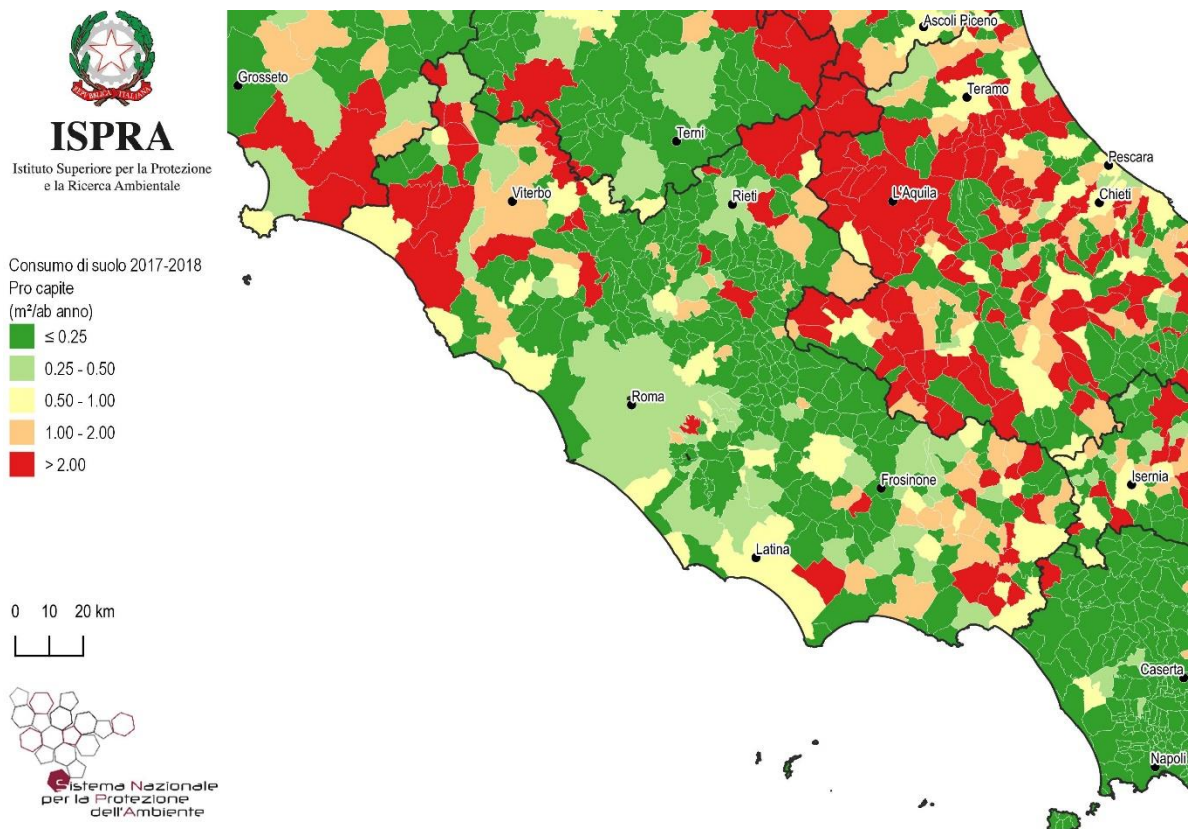

Regione Lazio - Aggiornamento della cartografia 2018 a cura di ISPRA

Figura 73 – Copertura del suolo 2018

Figura 74 - Suolo consumato 2018: percentuale sulla superficie amministrativa (%)

**Figura 75 - Suolo consumato 2018: valore pro capite a livello comunale (m<sup>2</sup>/ab)**

Comuni	Suolo consumato 2018 [ha]	Comuni	Suolo consumato 2018 [%]	Comuni	Suolo consumato pro capite 2018 [m <sup>2</sup> /ab]
Roma	29.875	Ciampino	41,83	Micigliano	4.945
Latina	4.269	Anzio	35,07	Marcetelli	3.224
Fiumicino	2.965	Frosinone	29,19	Varco Sabino	2.686
Aprilia	2.536	Albano Laziale	27,11	Cittareale	2.429
Viterbo	2.501	Piedimonte San Germano	26,70	Accumoli	2.332
Pomezia	2.264	Marino	26,21	Posta	2.327
Guidonia Montecelio	1.928	Pomezia	26,19	Orvinio	2.203
Ardea	1.735	Ariccia	25,63	Vallepiaetra	2.149
Terracina	1.698	Guidonia Montecelio	24,29	Filettino	1.940
Fondi	1.641	Ardea	24,11	Jenne	1.884
Comuni	Consumo di suolo 2018 [ha]	Comuni	Consumo di suolo pro capite 2018 [m <sup>2</sup> /ab anno]	Comuni	Densità di consumo di suolo 2018 [m <sup>2</sup> /ha]
Roma	75	Civitella d'Agliano	43,03	Ciampino	37,1
Vetralla	12	Arlena di Castro	41,72	Villa Santa Lucia	27,8
Latina	10	Tessennano	24,16	Patrica	26,6
Viterbo	9	Patrica	22,90	Frascati	21,1
Patrica	7	Villa Santa Lucia	18,89	Civitella d'Agliano	20,3
Civitella d'Agliano	7	Coreno Ausonio	12,90	Arlena di Castro	16,6
Tarquinia	6	Posta	12,02	Vetralla	10,6
Guidonia Montecelio	6	Gallinaro	11,93	Bassano in Teverina	10,0
Civitavecchia	5	Accumoli	11,78	Anzio	8,9
Villa Santa Lucia	5	Amatrice	10,44	Vignanello	8,5