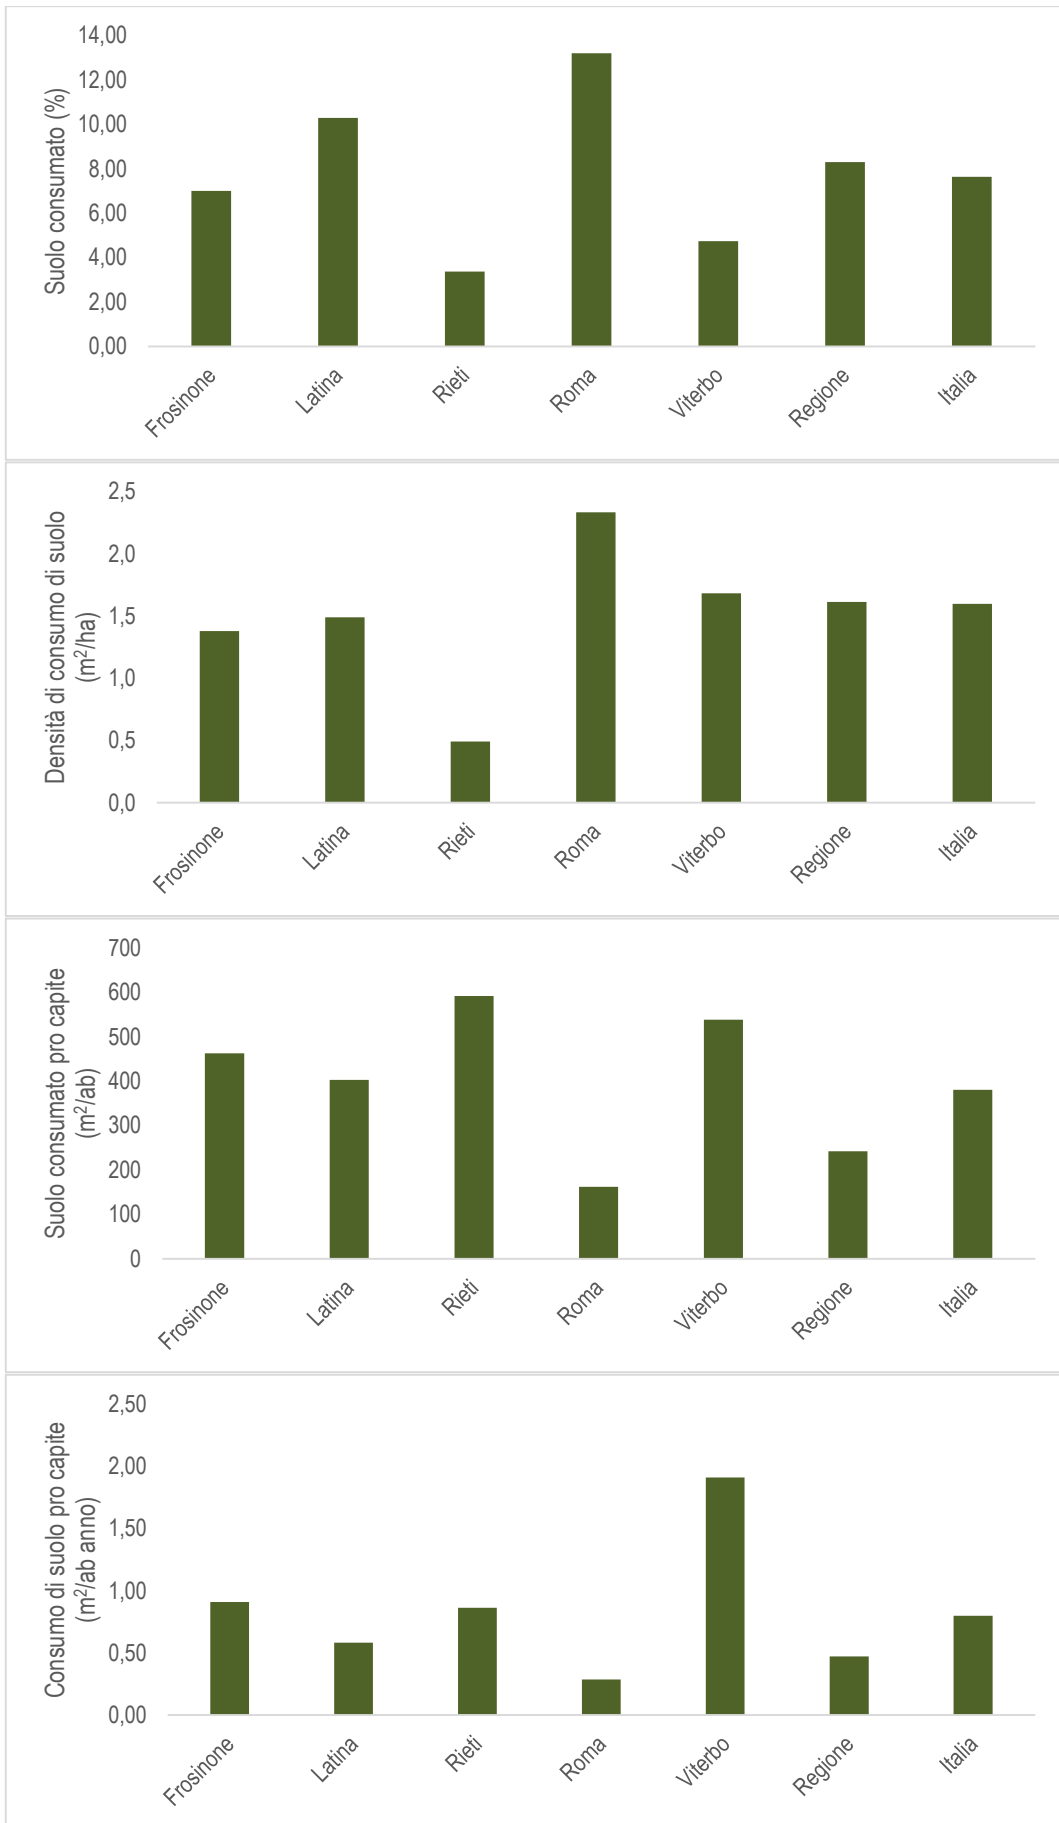

**Figura 76 - Consumo di suolo annuale netto 2017-2018: valore pro capite a livello comunale (m<sup>2</sup>/ab anno)**

Figura 77 - Consumo di suolo annuale 2017-2018: localizzazione dei cambiamenti (ettari)

Figura 78 - Consumo di suolo annuale netto 2017-2018: densità dei cambiamenti rispetto alla superficie comunale (m<sup>2</sup>/ettaro)

Province	Suolo consumato 2018 [ha]	Suolo consumato 2018 [%]	Suolo consumato pro capite 2018 [m <sup>2</sup> /ab]	Consumo di suolo 2018 [ha]	Consumo di suolo pro capite 2018 [m <sup>2</sup> /ab anno]	Densità di consumo di suolo 2018 [m <sup>2</sup> /ha]
Frosinone	22.691	7,01	462	45	0,91	1,4
Latina	23.175	10,29	403	34	0,58	1,5
Rieti	9.264	3,37	592	13	0,86	0,5
Roma	70.688	13,20	162	125	0,29	2,3
Viterbo	17.117	4,74	538	61	1,91	1,7
<b>Regione</b>	142.936	8,31	242	277	0,47	1,6
<b>Italia</b>	2.303.293	7,64	381	4.821	0,80	1,60