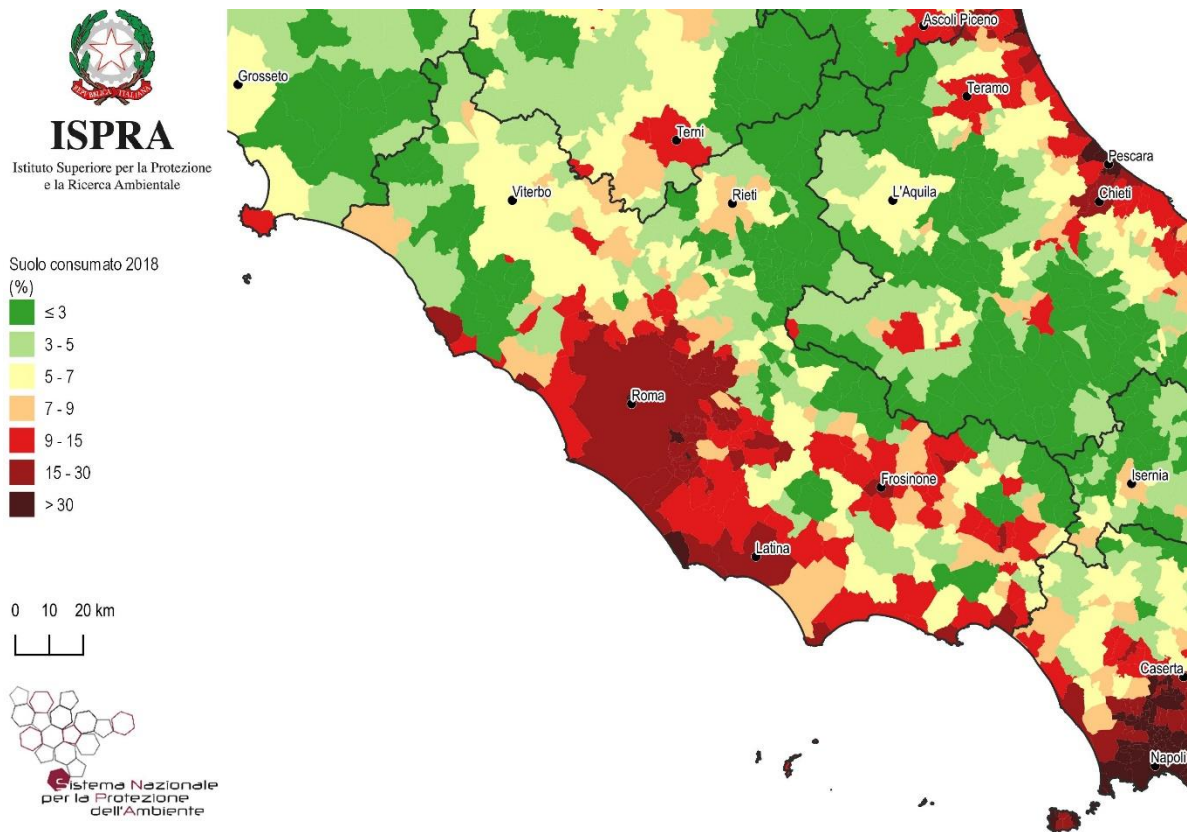

Regione Lazio - Aggiornamento della cartografia 2018 a cura di ISPRA

Figura 73 – Copertura del suolo 2018

Figura 74 - Suolo consumato 2018: percentuale sulla superficie amministrativa (%)

**Figura 75 - Suolo consumato 2018: valore pro capite a livello comunale (m<sup>2</sup>/ab)**

Comuni	Suolo consumato 2018 [ha]	Comuni	Suolo consumato 2018 [%]	Comuni	Suolo consumato pro capite 2018 [m <sup>2</sup> /ab]
Roma	29.875	Ciampino	41,83	Micigliano	4.945
Latina	4.269	Anzio	35,07	Marcetelli	3.224
Fiumicino	2.965	Frosinone	29,19	Varco Sabino	2.686
Aprilia	2.536	Albano Laziale	27,11	Cittareale	2.429
Viterbo	2.501	Piedimonte San Germano	26,70	Accumoli	2.332
Pomezia	2.264	Marino	26,21	Posta	2.327
Guidonia Montecelio	1.928	Pomezia	26,19	Orvinio	2.203
Ardea	1.735	Ariccia	25,63	Vallepiaetra	2.149
Terracina	1.698	Guidonia Montecelio	24,29	Filettino	1.940
Fondi	1.641	Ardea	24,11	Jenne	1.884
Comuni	Consumo di suolo 2018 [ha]	Comuni	Consumo di suolo pro capite 2018 [m <sup>2</sup> /ab anno]	Comuni	Densità di consumo di suolo 2018 [m <sup>2</sup> /ha]
Roma	75	Civitella d'Agliano	43,03	Ciampino	37,1
Vetralla	12	Arlena di Castro	41,72	Villa Santa Lucia	27,8
Latina	10	Tessennano	24,16	Patrica	26,6
Viterbo	9	Patrica	22,90	Frascati	21,1
Patrica	7	Villa Santa Lucia	18,89	Civitella d'Agliano	20,3
Civitella d'Agliano	7	Coreno Ausonio	12,90	Arlena di Castro	16,6
Tarquinia	6	Posta	12,02	Vetralla	10,6
Guidonia Montecelio	6	Gallinaro	11,93	Bassano in Teverina	10,0
Civitavecchia	5	Accumoli	11,78	Anzio	8,9
Villa Santa Lucia	5	Amatrice	10,44	Vignanello	8,5