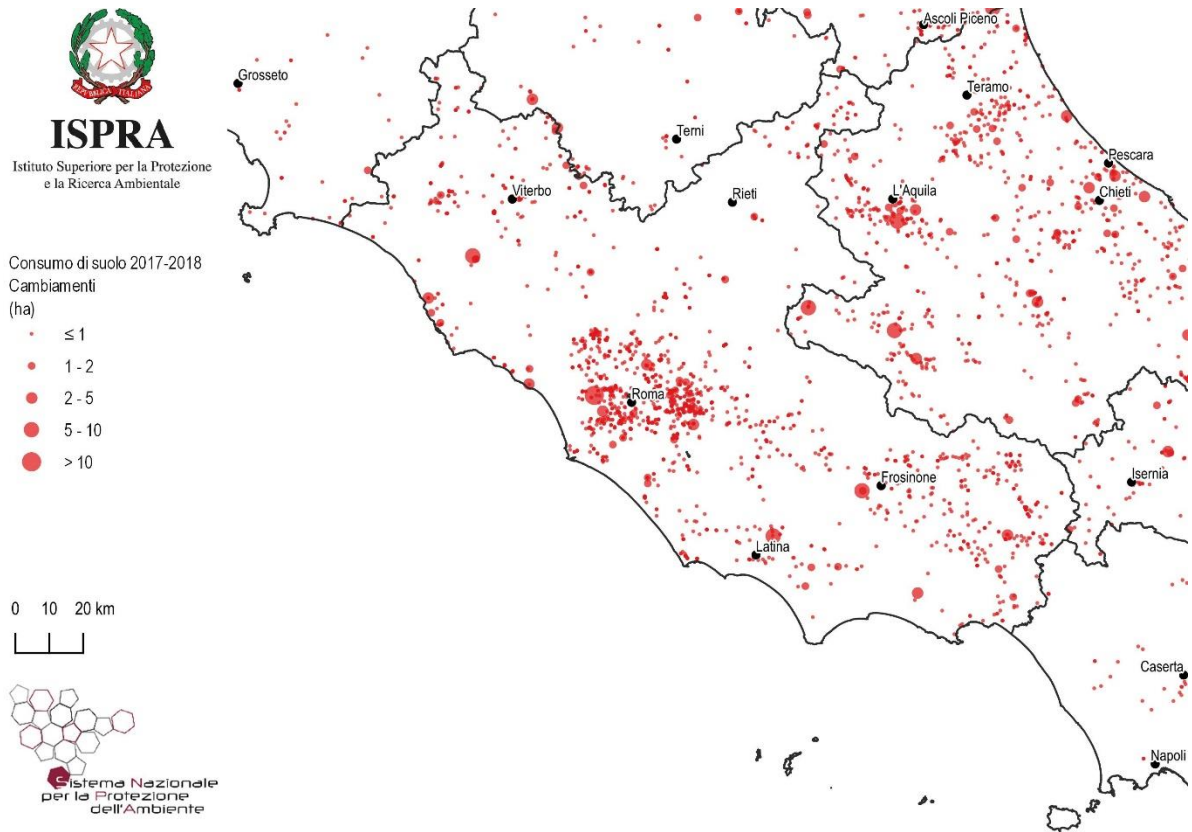

Figura 76 - Consumo di suolo annuale netto 2017-2018: valore pro capite a livello comunale (m²/ab anno)

Figura 77 - Consumo di suolo annuale 2017-2018: localizzazione dei cambiamenti (ettari)