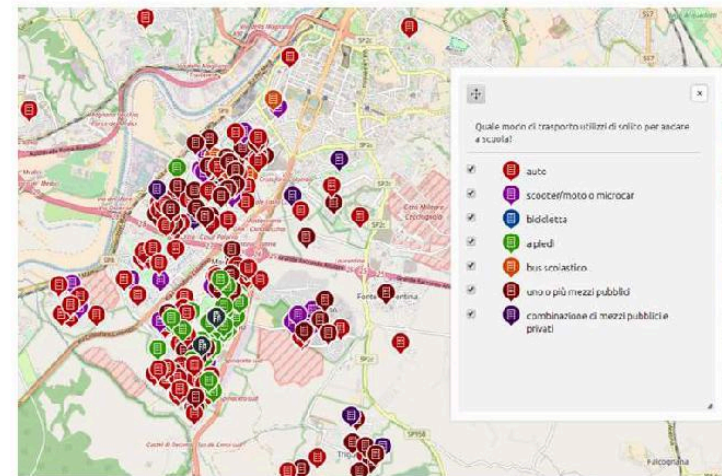

PROGETTI SPECIALI PER IL MOBILITY
MANAGEMENT SCOLASTICO

CARD MOBILITY MANAGER

Geolocalizzazione

Predisposizione uso carpooling

Predisposizine driver per carpooling

TAV 4.5 PREDISPOSIZIONE USO BICI

INDAGINE QUESTIONARIA

TAV 4.1 RISULTATI DELL'INDAGINE QUESTIONARIA - GRAFICI E TAVOLE

TAV 4.1 STATO ATTUALE - RIPARTIZIONE MODALE IN ANDATA

TAV 4.2 STATO ATTUALE - RIPARTIZIONE MODALE IN RIENTRO

TAV 4.4 LA PERCORRENZE

mobility-manager@romamobilita.it
mmscuola@romamobilita.it