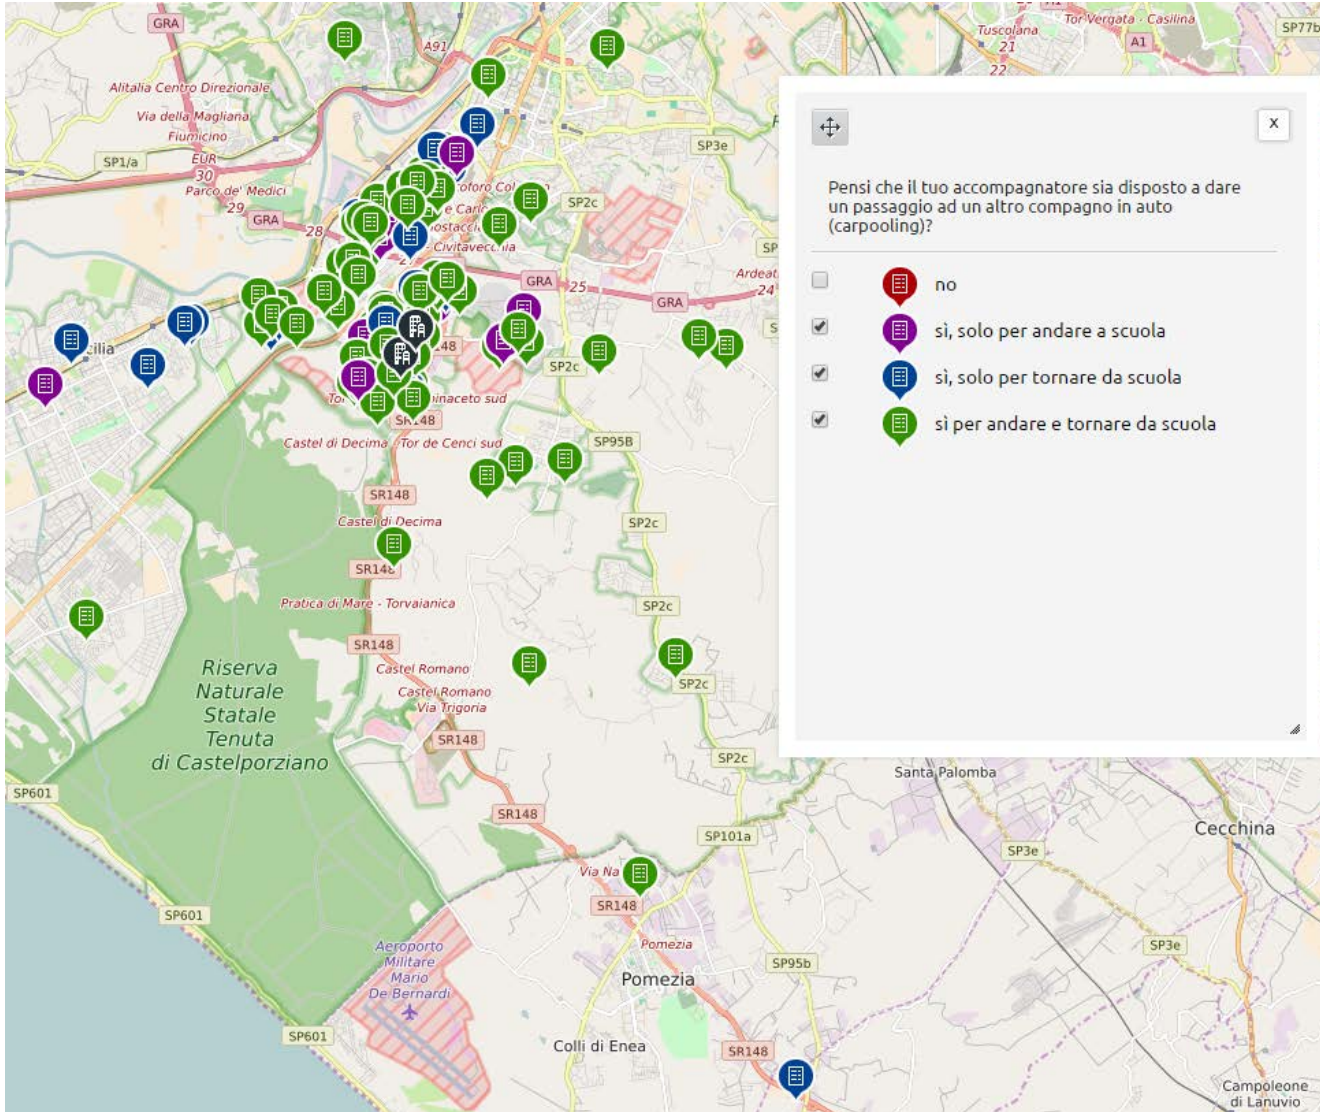

PROGETTI SPECIALI PER IL MOBILITY
MANAGEMENT SCOLASTICO

CARD MOBILITY MANAGER

Geolocalizzazione

Predisposizione uso carpooling

Predisposizine driver per carpooling

TAV 4.5 PREDISPOSIZIONE USO BICI

INDAGINE QUESTIONARIA

TAV 4.1 RISULTATI DELL'INDAGINE QUESTIONARIA - GRAFICI E TAVOLE

TAV 4.1 STATO ATTUALE - RIPARTIZIONE MODALE IN ANDATA

TAV 4.2 STATO ATTUALE - RIPARTIZIONE MODALE IN RIENTRO

TAV 4.4 LA PERCORRENZE

mobility-manager@romamobilita.it
mmscuola@romamobilita.it