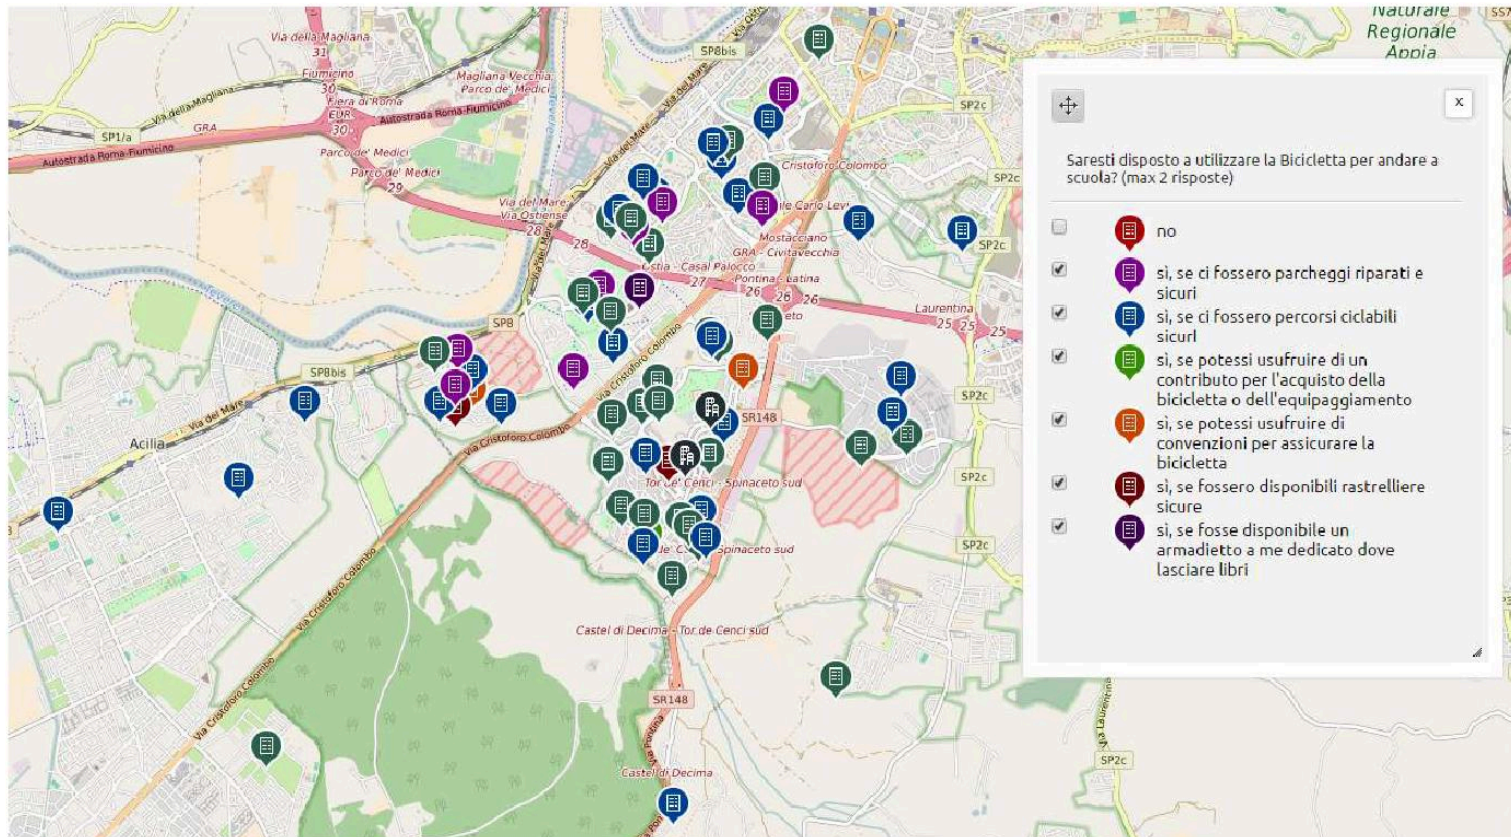

SERVIZIO CARPOOLING

SERVIZIO CARSHARING

Infine, l'Agenzia integra l'offerta di mobilità alternativa con progetti e iniziative sperimentali:

BIKE TO WORK

PROGETTI INNOVATIVI PER LA
RIDUZIONE DEGLI SPOSTAMENTI

PROGETTI SPECIALI PER IL MOBILITY
MANAGEMENT SCOLASTICO

CARD MOBILITY MANAGER

Geolocalizzazione

Predisposizione uso carpooling

Predisposizine driver per carpooling

TAV 4.5 PREDISPOSIZIONE USO BICI

INDAGINE QUESTIONARIA

TAV 4.1 RISULTATI DELL'INDAGINE QUESTIONARIA - GRAFICI E TAVOLE

TAV 4.1 STATO ATTUALE - RIPARTIZIONE MODALE IN ANDATA

TAV 4.2 STATO ATTUALE - RIPARTIZIONE MODALE IN RIENTRO

TAV 4.4 LA PERCORRENZE

mobility-manager@romamobilita.it
mmscuola@romamobilita.it