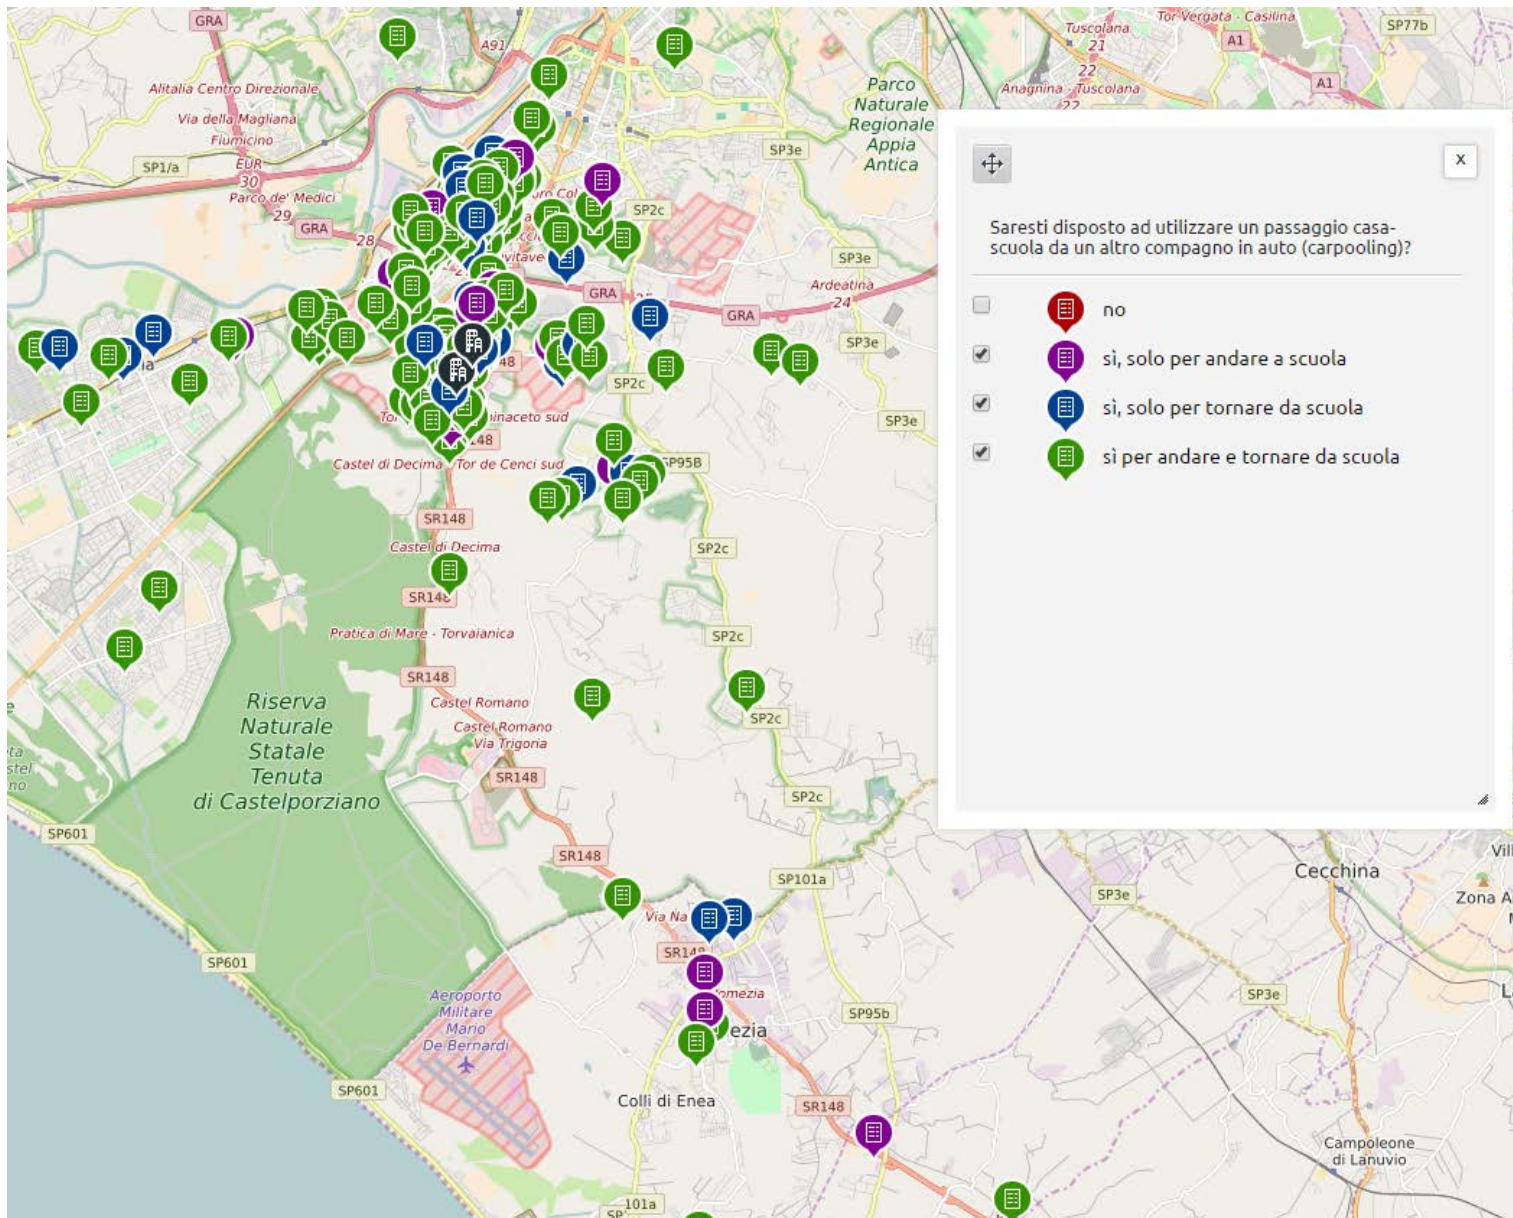

PROGETTI SPECIALI PER IL MOBILITY
MANAGEMENT SCOLASTICO

CARD MOBILITY MANAGER

Geolocalizzazione

Predisposizione uso carpooling

Predisposizine driver per carpooling

TAV 4.5 PREDISPOSIZIONE USO BICI

INDAGINE QUESTIONARIA

TAV 4.1 RISULTATI DELL'INDAGINE QUESTIONARIA - GRAFICI E TAVOLE

TAV 4.1 STATO ATTUALE - RIPARTIZIONE MODALE IN ANDATA

TAV 4.2 STATO ATTUALE - RIPARTIZIONE MODALE IN RIENTRO

TAV 4.4 LA PERCORRENZE

mobility-manager@romamobilita.it
mmscuola@romamobilita.it