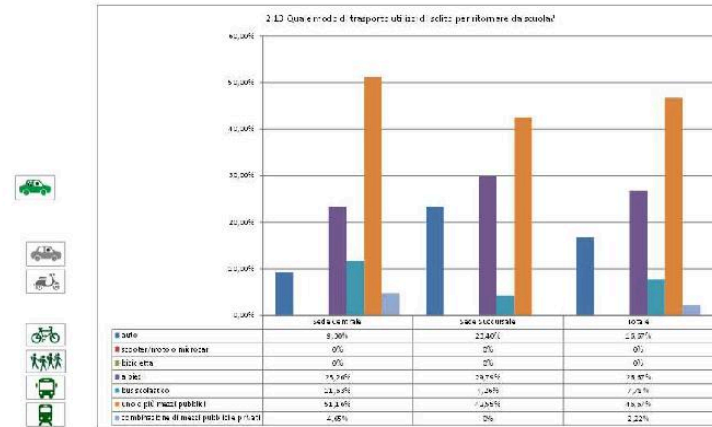

SERVIZIO CARPOOLING

SERVIZIO CARSHARING

Infine, l'Agenzia integra l'offerta di mobilità alternativa con progetti e iniziative sperimentali:

BIKE TO WORK

PROGETTI INNOVATIVI PER LA
RIDUZIONE DEGLI SPOSTAMENTI

PROGETTI SPECIALI PER IL MOBILITY
MANAGEMENT SCOLASTICO

CARD MOBILITY MANAGER

Geolocalizzazione

Predisposizione uso carpooling

Predisposizine driver per carpooling

TAV 4.5 PREDISPOSIZIONE USO BICI

INDAGINE QUESTIONARIA

TAV 4.1 RISULTATI DELL'INDAGINE QUESTIONARIA - GRAFICI E TAVOLE

TAV 4.1 STATO ATTUALE - RIPARTIZIONE MODALE IN ANDATA

TAV 4.2 STATO ATTUALE - RIPARTIZIONE MODALE IN RIENTRO

TAV 4.4 LA PERCORRENZE

mobility-manager@romamobilita.it
mmscuola@romamobilita.it