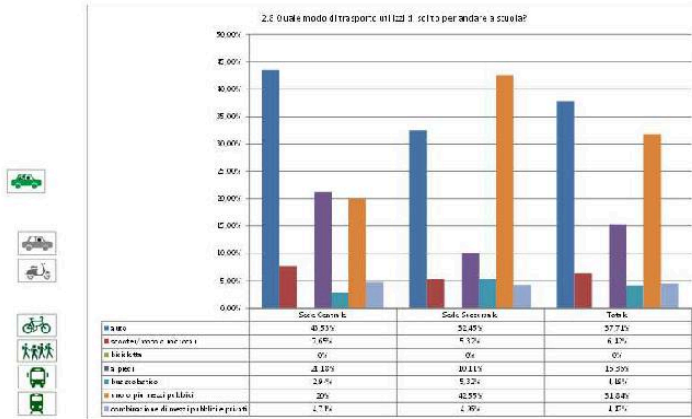

PROGETTI SPECIALI PER IL MOBILITY
MANAGEMENT SCOLASTICO

CARD MOBILITY MANAGER

Geolocalizzazione

Predisposizione uso carpooling

Predisposizine driver per carpooling

TAV 4.5 PREDISPOSIZIONE USO BICI

INDAGINE QUESTIONARIA

TAV 4.1 RISULTATI DELL'INDAGINE QUESTIONARIA - GRAFICI E TAVOLE

TAV 4.1 STATO ATTUALE - RIPARTIZIONE MODALE IN ANDATA

TAV 4.2 STATO ATTUALE - RIPARTIZIONE MODALE IN RIENTRO

TAV 4.4 LA PERCORRENZE

mobility-manager@romamobilita.it
mmscuola@romamobilita.it