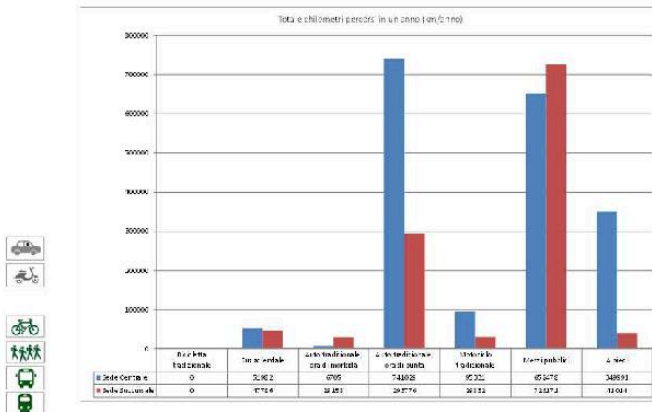

TAV 4.1 RISULTATI DELL'INDAGINE QUESTIONARIA - GRAFICI E TAVOLE

TAV 4.1 STATO ATTUALE - RIPARTIZIONE MODALE IN ANDATA

TAV 4.2 STATO ATTUALE - RIPARTIZIONE MODALE IN RIENTRO

TAV 4.4 LA PERCORRENZE

mobility-manager@romamobilita.it
mmscuola@romamobilita.it