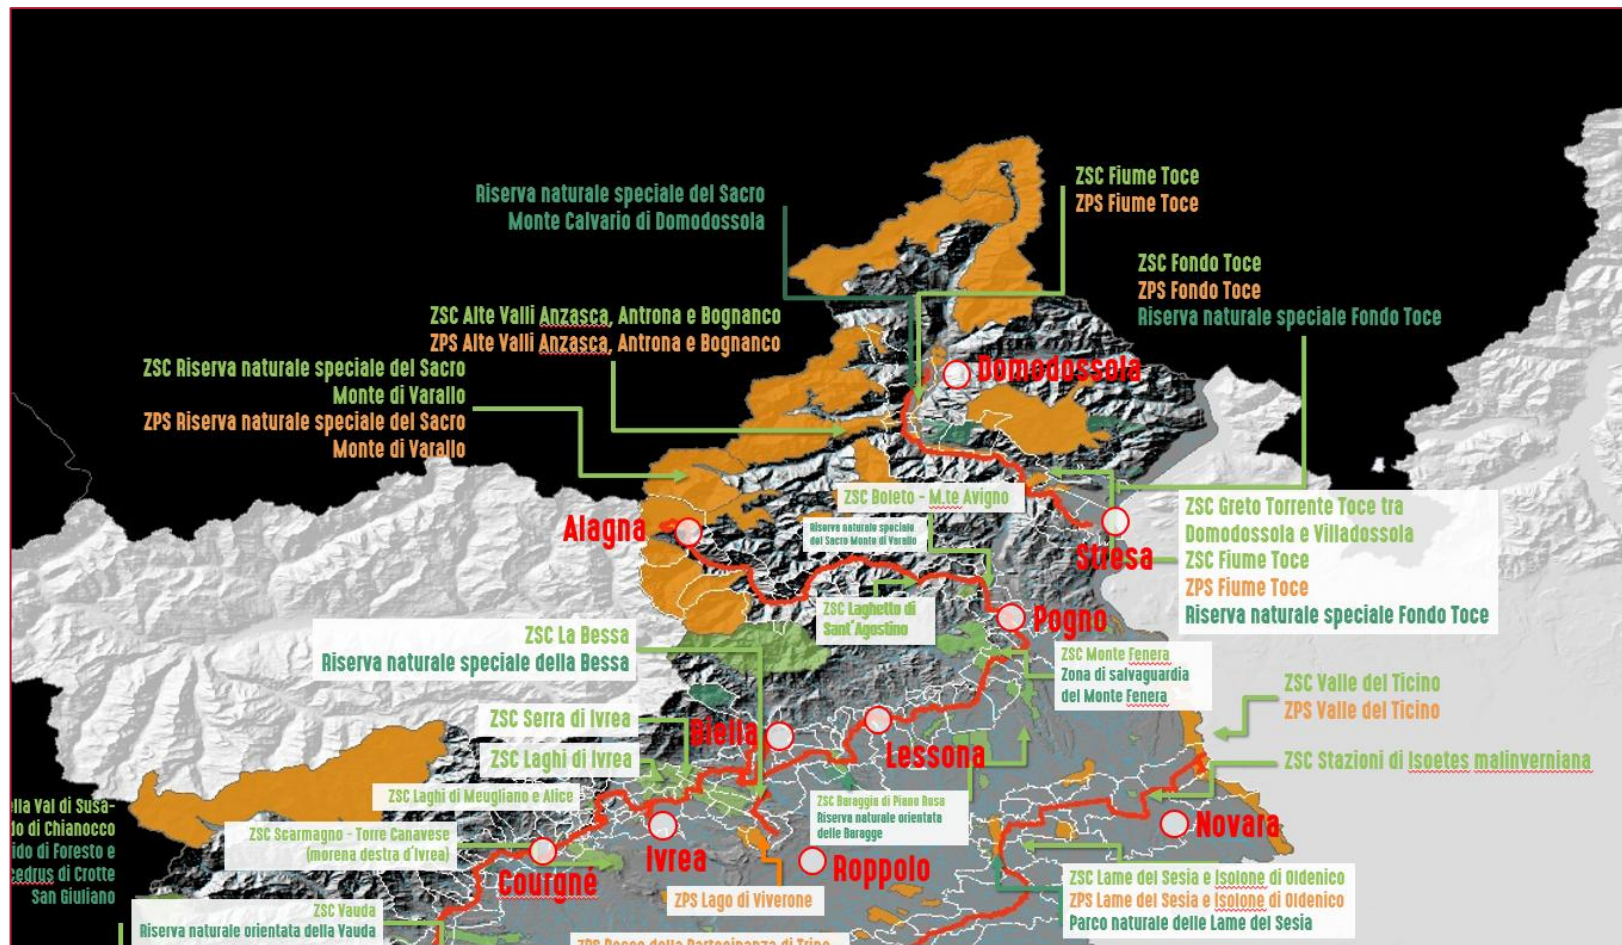

LIFE SIC2SIC. IN BICI ATTRAVERSO LA RETE NATURA 2000.

LIFE16GIE/IT/000700

PIEMONTE 1* Settimana

14 maggio	martedì	1	Alba	Valdieri
15 maggio	mercoledì	2	Valdieri	Pradleves
16 maggio	giovedì	3	Pradleves	Saluzzo
17 maggio	venerdì	4	Saluzzo	Asti
18 maggio	SABATO	5	ASTI	

PIEMONTE 2ª Settimana

21 maggio	martedì	6	Asti	Ovada
22 maggio	mercoledì	7	Ovada	Tortona
23 maggio	giovedì	8	Tortona	Casale Monferrato
24 maggio	venerdì	9	Casale Monferrato	Novara
25 maggio	SABATO	10	NOVARA	

PIEMONTE 3ª Settimana

28 maggio	martedì	11	Domodossola	Stresa
29 maggio	mercoledì	12	Alagna	Pogno
30 maggio	giovedì	13	Pogno	Lessona
31 maggio	venerdì	14	Lessona	Biella
1 giugno	SABATO	15	BIELLA	

PIEMONTE 4° Settimana

3 giugno	lunedì	16	Biella	Ivrea
4 giugno	martedì	17	Ivrea	Cuornè
5 giugno	mercoledì	18	Cuornè	Avigliana
6 giugno	giovedì	19	Avigliana	Pinerolo
8 giugno	SABATO	20	TORINO	