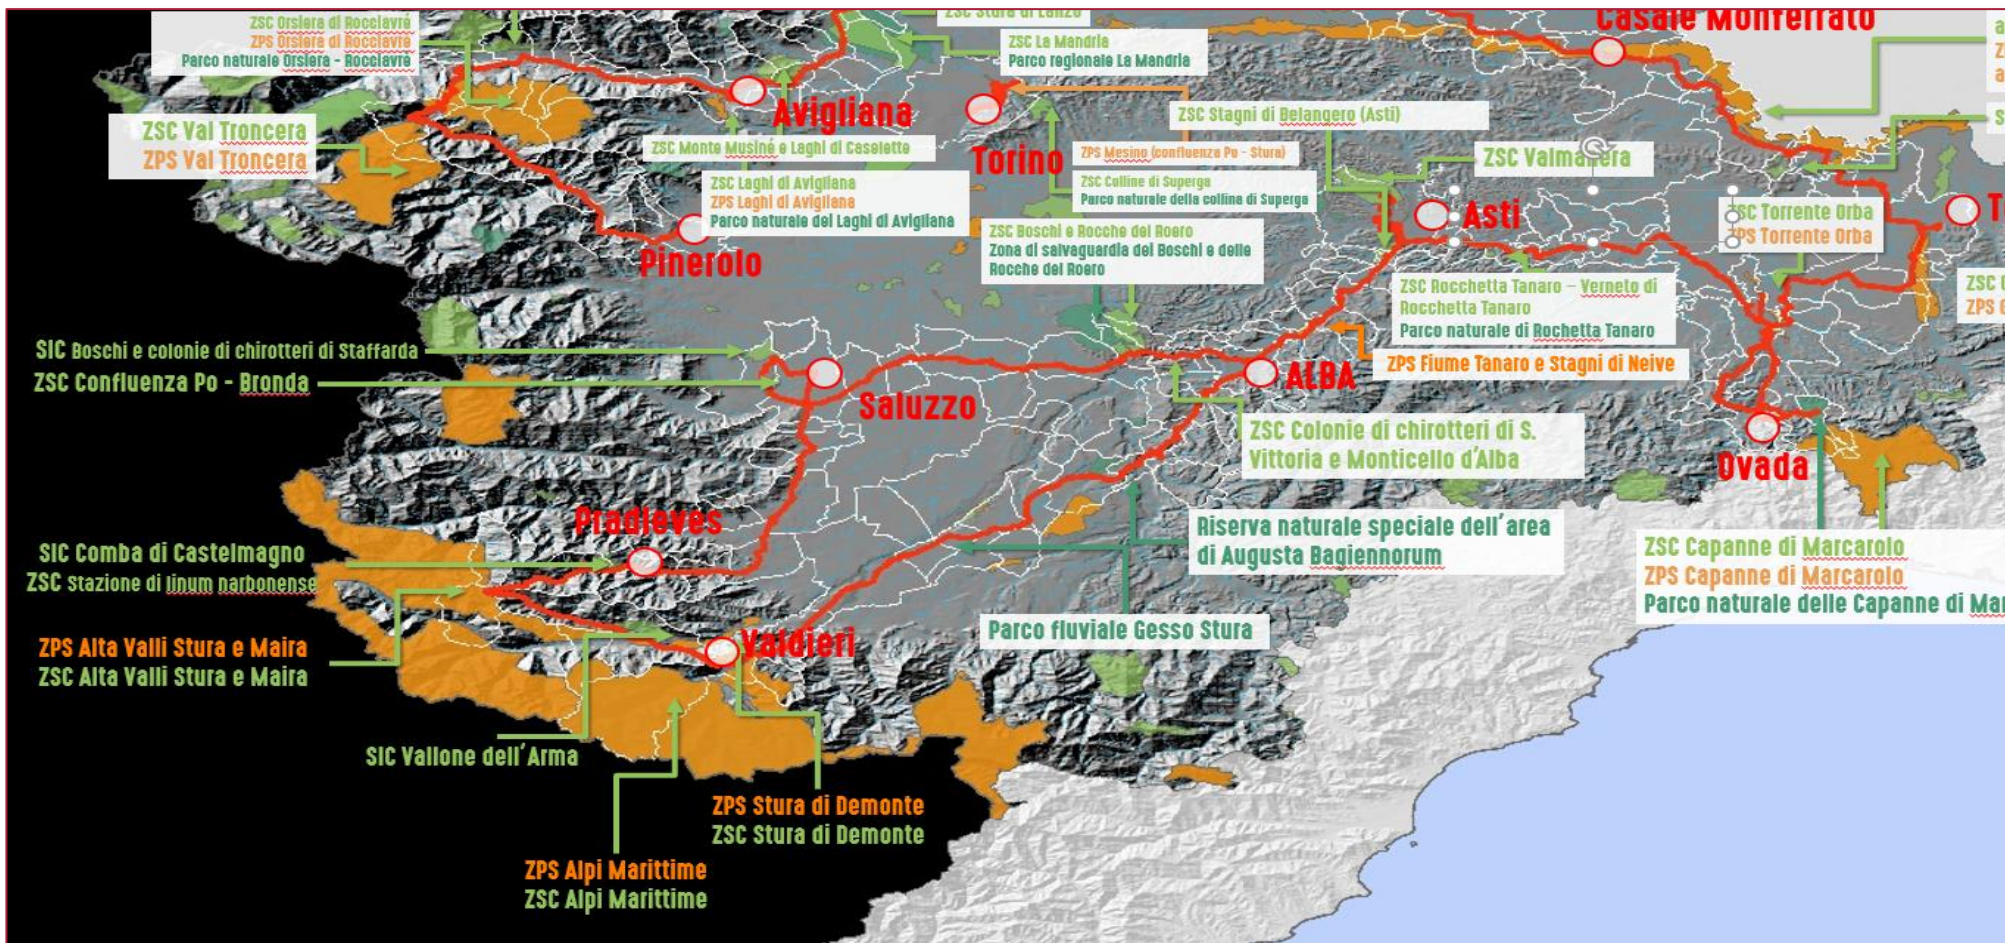

LIFE SIC2SIC. IN BICI ATTRAVERSO LA RETE NATURA 2000.

LIFE16GIE/IT/000700

PIEMONTE 1* Settimana

14 maggio	martedì	1	Alba	Valdieri
15 maggio	mercoledì	2	Valdieri	Pradleves
16 maggio	giovedì	3	Pradleves	Saluzzo
17 maggio	venerdì	4	Saluzzo	Asti
18 maggio	SABATO	5	ASTI	

PIEMONTE 2ª Settimana

21 maggio	martedì	6	Asti	Ovada
22 maggio	mercoledì	7	Ovada	Tortona
23 maggio	giovedì	8	Tortona	Casale Monferrato
24 maggio	venerdì	9	Casale Monferrato	Novara
25 maggio	SABATO	10	NOVARA	

PIEMONTE 3ª Settimana

28 maggio	martedì	11	Domodossola	Stresa
29 maggio	mercoledì	12	Alagna	Pogno
30 maggio	giovedì	13	Pogno	Lessona
31 maggio	venerdì	14	Lessona	Biella
1 giugno	SABATO	15	BIELLA	

PIEMONTE 4° Settimana

3 giugno	lunedì	16	Biella	Ivrea
4 giugno	martedì	17	Ivrea	Cuornè
5 giugno	mercoledì	18	Cuornè	Avigliana
6 giugno	giovedì	19	Avigliana	Pinerolo
8 giugno	SABATO	20	TORINO	