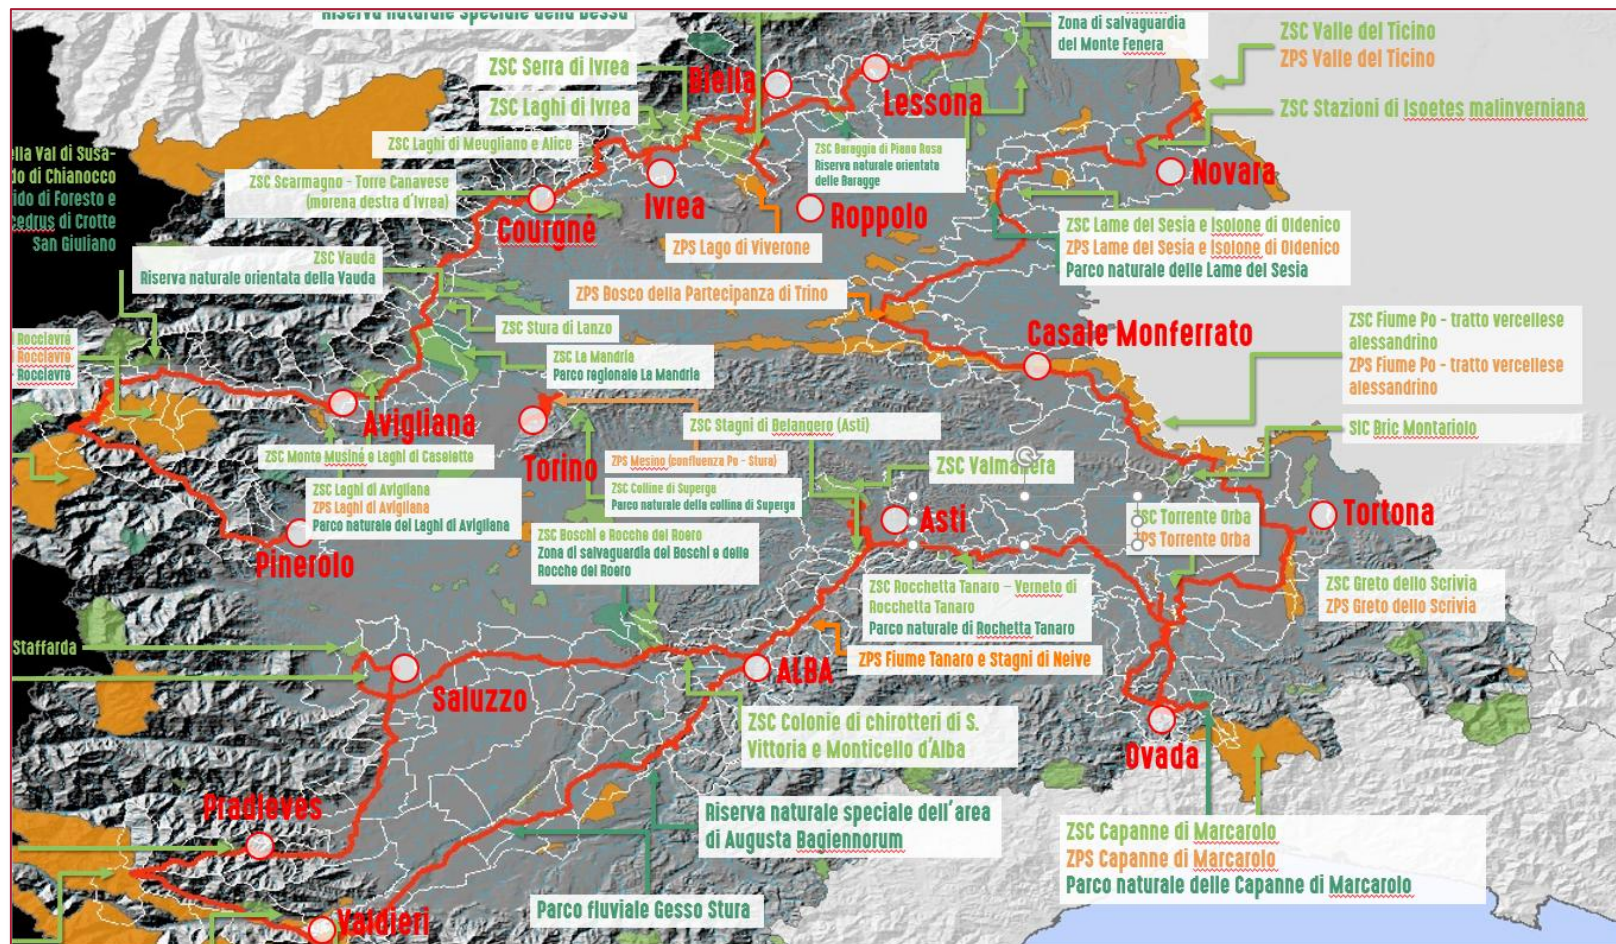

LIFE SIC2SIC. IN BICI ATTRAVERSO LA RETE NATURA 2000.

LIFE16GIE/IT/000700

PIEMONTE 1* Settimana

14 maggio	martedì	1	Alba	Valdieri
15 maggio	mercoledì	2	Valdieri	Pradleves
16 maggio	giovedì	3	Pradleves	Saluzzo
17 maggio	venerdì	4	Saluzzo	Asti
18 maggio	SABATO	5	ASTI	

PIEMONTE 2ª Settimana

21 maggio	martedì	6	Asti	Ovada
22 maggio	mercoledì	7	Ovada	Tortona
23 maggio	giovedì	8	Tortona	Casale Monferrato
24 maggio	venerdì	9	Casale Monferrato	Novara
25 maggio	SABATO	10	NOVARA	

PIEMONTE 3ª Settimana

28 maggio	martedì	11	Domodossola	Stresa
29 maggio	mercoledì	12	Alagna	Pogno
30 maggio	giovedì	13	Pogno	Lessona
31 maggio	venerdì	14	Lessona	Biella
1 giugno	SABATO	15	BIELLA	

PIEMONTE 4° Settimana

3 giugno	lunedì	16	Biella	Ivrea
4 giugno	martedì	17	Ivrea	Cuornè
5 giugno	mercoledì	18	Cuornè	Avigliana
6 giugno	giovedì	19	Avigliana	Pinerolo
8 giugno	SABATO	20	TORINO	