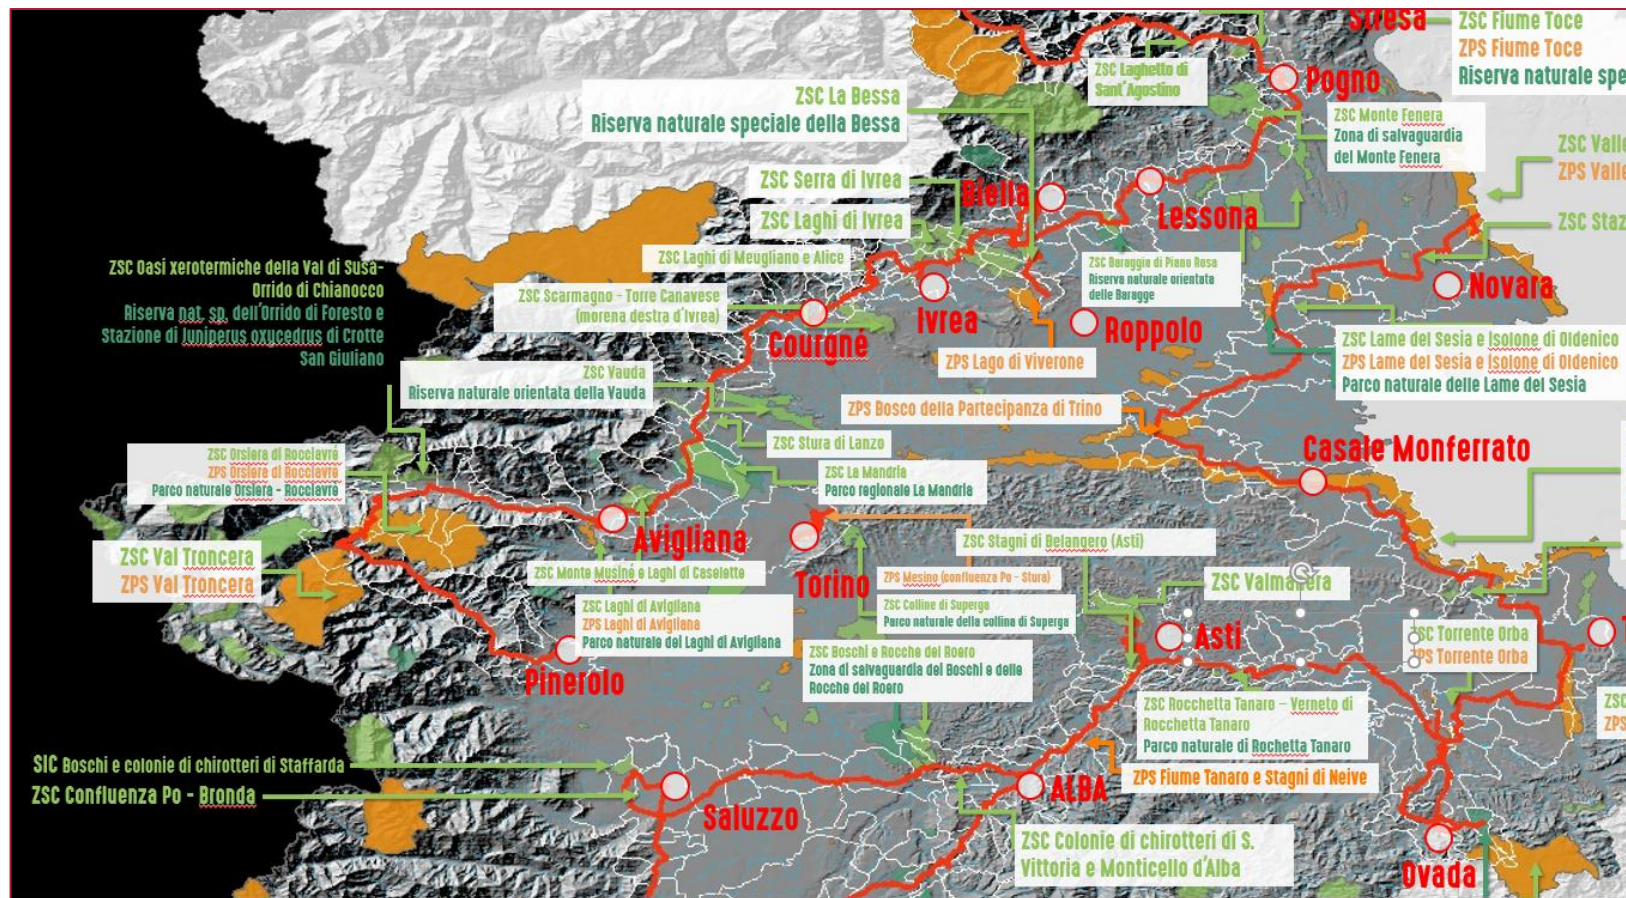

LIFE SIC2SIC. IN BICI ATTRAVERSO LA RETE NATURA 2000.

LIFE16GIE/IT/000700

PIEMONTE 1* Settimana

14 maggio	martedì	1	Alba	Valdieri
15 maggio	mercoledì	2	Valdieri	Pradleves
16 maggio	giovedì	3	Pradleves	Saluzzo
17 maggio	venerdì	4	Saluzzo	Asti
18 maggio	SABATO	5	ASTI	

PIEMONTE 2ª Settimana

21 maggio	martedì	6	Asti	Ovada
22 maggio	mercoledì	7	Ovada	Tortona
23 maggio	giovedì	8	Tortona	Casale Monferrato
24 maggio	venerdì	9	Casale Monferrato	Novara
25 maggio	SABATO	10	NOVARA	

PIEMONTE 3ª Settimana

28 maggio	martedì	11	Domodossola	Stresa
29 maggio	mercoledì	12	Alagna	Pogno
30 maggio	giovedì	13	Pogno	Lessona
31 maggio	venerdì	14	Lessona	Biella
1 giugno	SABATO	15	BIELLA	

PIEMONTE 4° Settimana

3 giugno	lunedì	16	Biella	Ivrea
4 giugno	martedì	17	Ivrea	Cuornè
5 giugno	mercoledì	18	Cuornè	Avigliana
6 giugno	giovedì	19	Avigliana	Pinerolo
8 giugno	SABATO	20	TORINO	