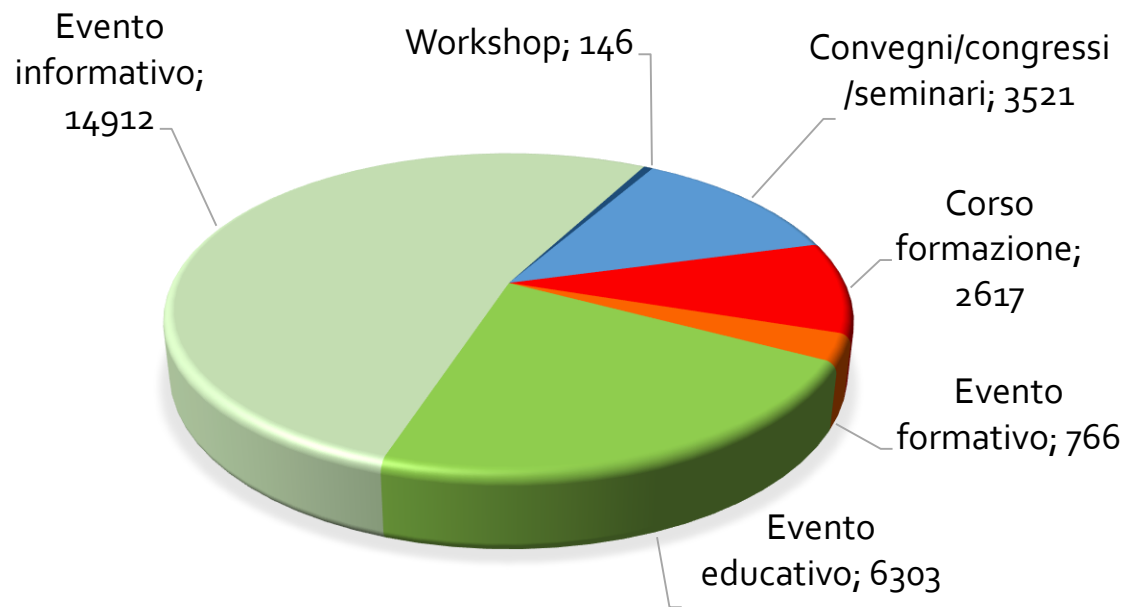

559
«moltiplicatori»

28265
persone

743
Dipendenti
pubblici