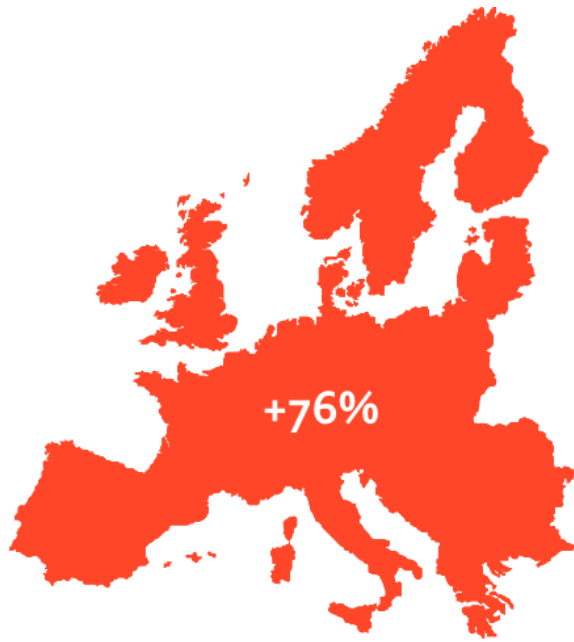

# LIFE ASAP IN 10 NUMERI... + 1

A cura di Lucilla Carnevali (ISPRA)

finanziato da

LIFE15 GIE/IT/001039

beneficiario coordinatore

partner

cofinanziatori

MINISTERO DELL'AMBIENTE  
E DELLA TUTELA DEL TERRITORIO E DEL MARE

# 2 Dati

• Fermiamo le specie invasive •

QB7. In your opinion, to what extent is biodiversity threatened by each of the following?

Eurobarometro 2005

Luglio 2017 - Marzo 2020

94  
luoghi

224  
Eventi

Luglio 2017 - Marzo 2020

344  
giorni di attività

**28265**  
persone

**21215 sensibilizzate**  
**3529 formate**

559  
«moltiplicatori»