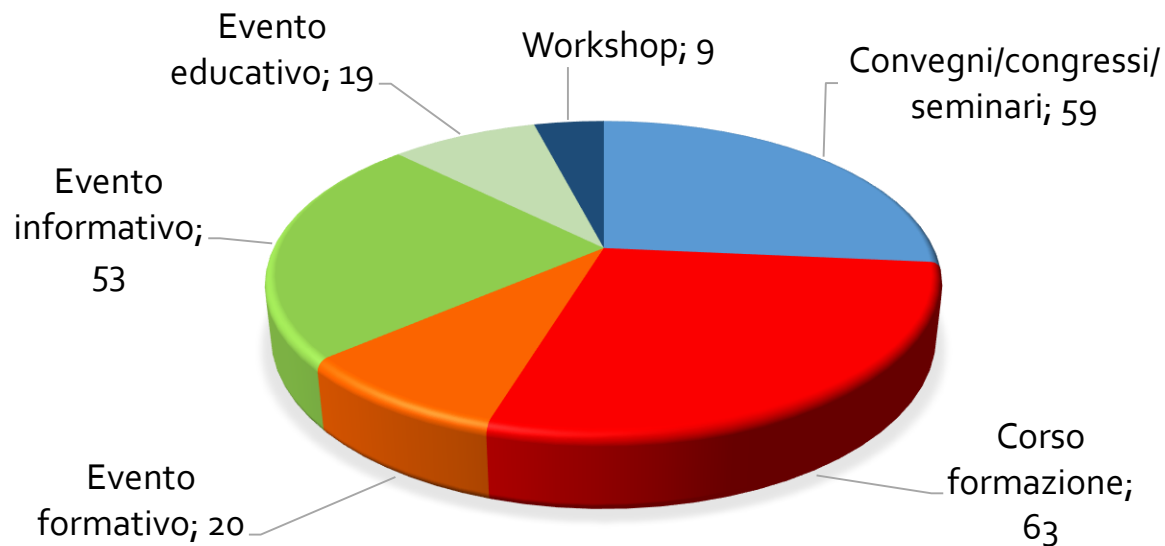

# 35 Prodotti

**ALIEN SPECIES DETECTED**

**CHARACTERISTICS**

**NAME** CAROBROTUS EDULIS  
**NATIVE RANGE** SOUTH AFRICA  
**RISKS** IT CAUSES THE LOCAL EXTINCTION OF NATIVE SPECIES OF COASTAL DUNES

**AMONG "100 OF THE WORLD'S WORST INVASIVE ALIEN SPECIES"**

Luglio 2017 - Marzo 2020

94  
luoghi

224  
Eventi

Luglio 2017 - Marzo 2020

344  
giorni di attività

**28265**  
persone

**21215 sensibilizzate**  
**3529 formate**

559  
«moltiplicatori»