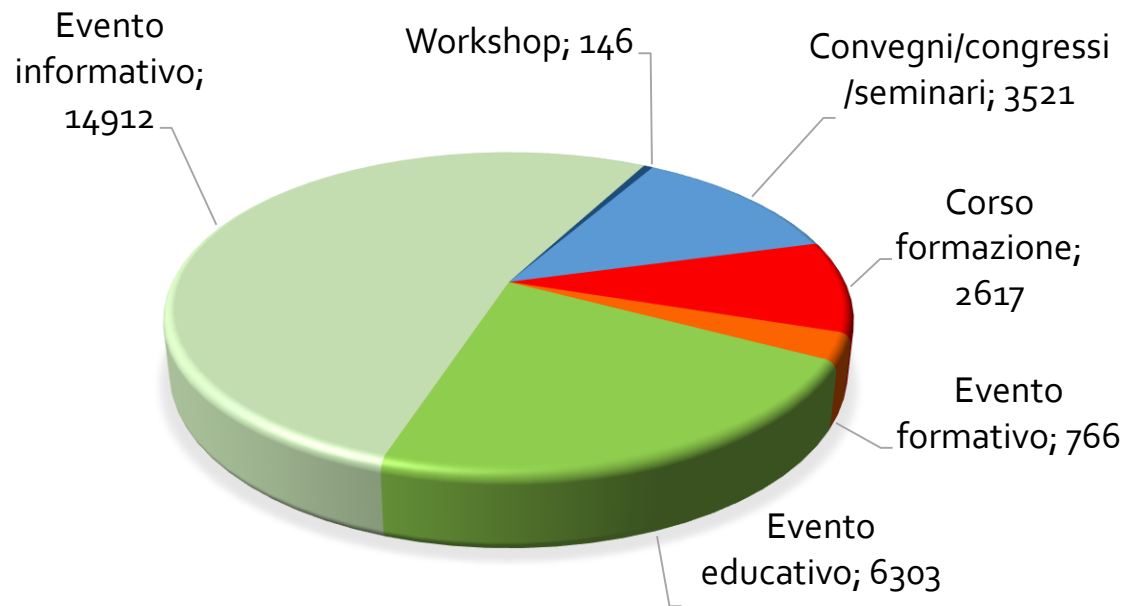

Luglio 2017 - Marzo 2020

94  
luoghi

224  
Eventi

Luglio 2017 - Marzo 2020

344  
giorni di attività

**28265**  
persone

**21215 sensibilizzate**  
**3529 formate**

559  
«moltiplicatori»