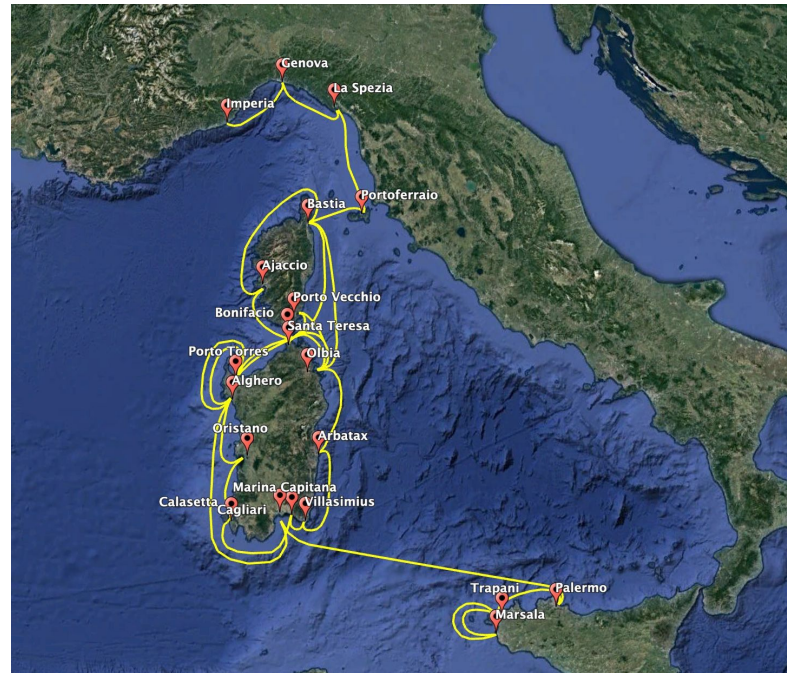

Progetto Mediterraneo 2021-2023

La Rotta 2021

Italia e Francia

Liguria, Toscana, Corsica, Sardegna e Sicilia

SdN	DA		A		NM	Note
1	10 aprile	Imperia	17 aprile	Genova	60	11 aprile – Giornata Italiana del Mare <i>festa della partenza a Imperia</i>
2	17 aprile	Genova	24 aprile	La Spezia	60	
3	24 aprile	La Spezia	1 maggio	Portoferraio	100*	Corso Navigare e cucinare il pesce (S. Perotti)
4	1 maggio	Portoferraio	8 maggio	Bastia (FR)	40	Corso Leggere e navigare (S. Perotti) Corso Leggere il mare letture a voce alta (M.Tinti/C.Rubagotti)
5	8 maggio	Bastia (FR)	15 maggio	Santa Teresa	130*	Corso Scrivere e navigare (S. Perotti)
6	15 maggio	Santa Teresa	22 maggio	Olbia	60	
7	22 maggio	Olbia	29 maggio	Porto Vecchio (FR)	55	
8	29 maggio	Porto Vecchio (FR)	5 giugno	Bonifacio (FR)	30	
9	5 giugno	Bonifacio (FR)	12 giugno	Olbia	50	8 giugno – Giornata Mondiale degli Oceani <i>Eventi diffusi</i>
10	12 giugno	Olbia	19 giugno	Ajaccio (FR)	95	
11	19 giugno	Ajaccio (FR)	26 giugno	Bastia (FR)	130*	

Legenda:

*: navigazione d'altura e/o costiera, impegnativa per condizioni meteo-marine e/o lungo trasferimento

SdN: settimana di navigazione

NM: miglio nautico

Progetto Mediterraneo

Email: info@progettomediterranea.com

www.progettomediterranea.com

NOTE:

- gli imbarchi si effettuano dalle ore 16:00 di ogni sabato
- gli sbarchi si effettuano entro le ore 9:00 di ogni sabato
- Mediterranea arriva nei porti di cambio nella giornata del venerdì e, sempre e comunque, in relazione alle condizioni meteo-marine
- date e luoghi potrebbero subire variazioni durante il viaggio in base alle necessità della navigazione e alle condizioni meteo-marine