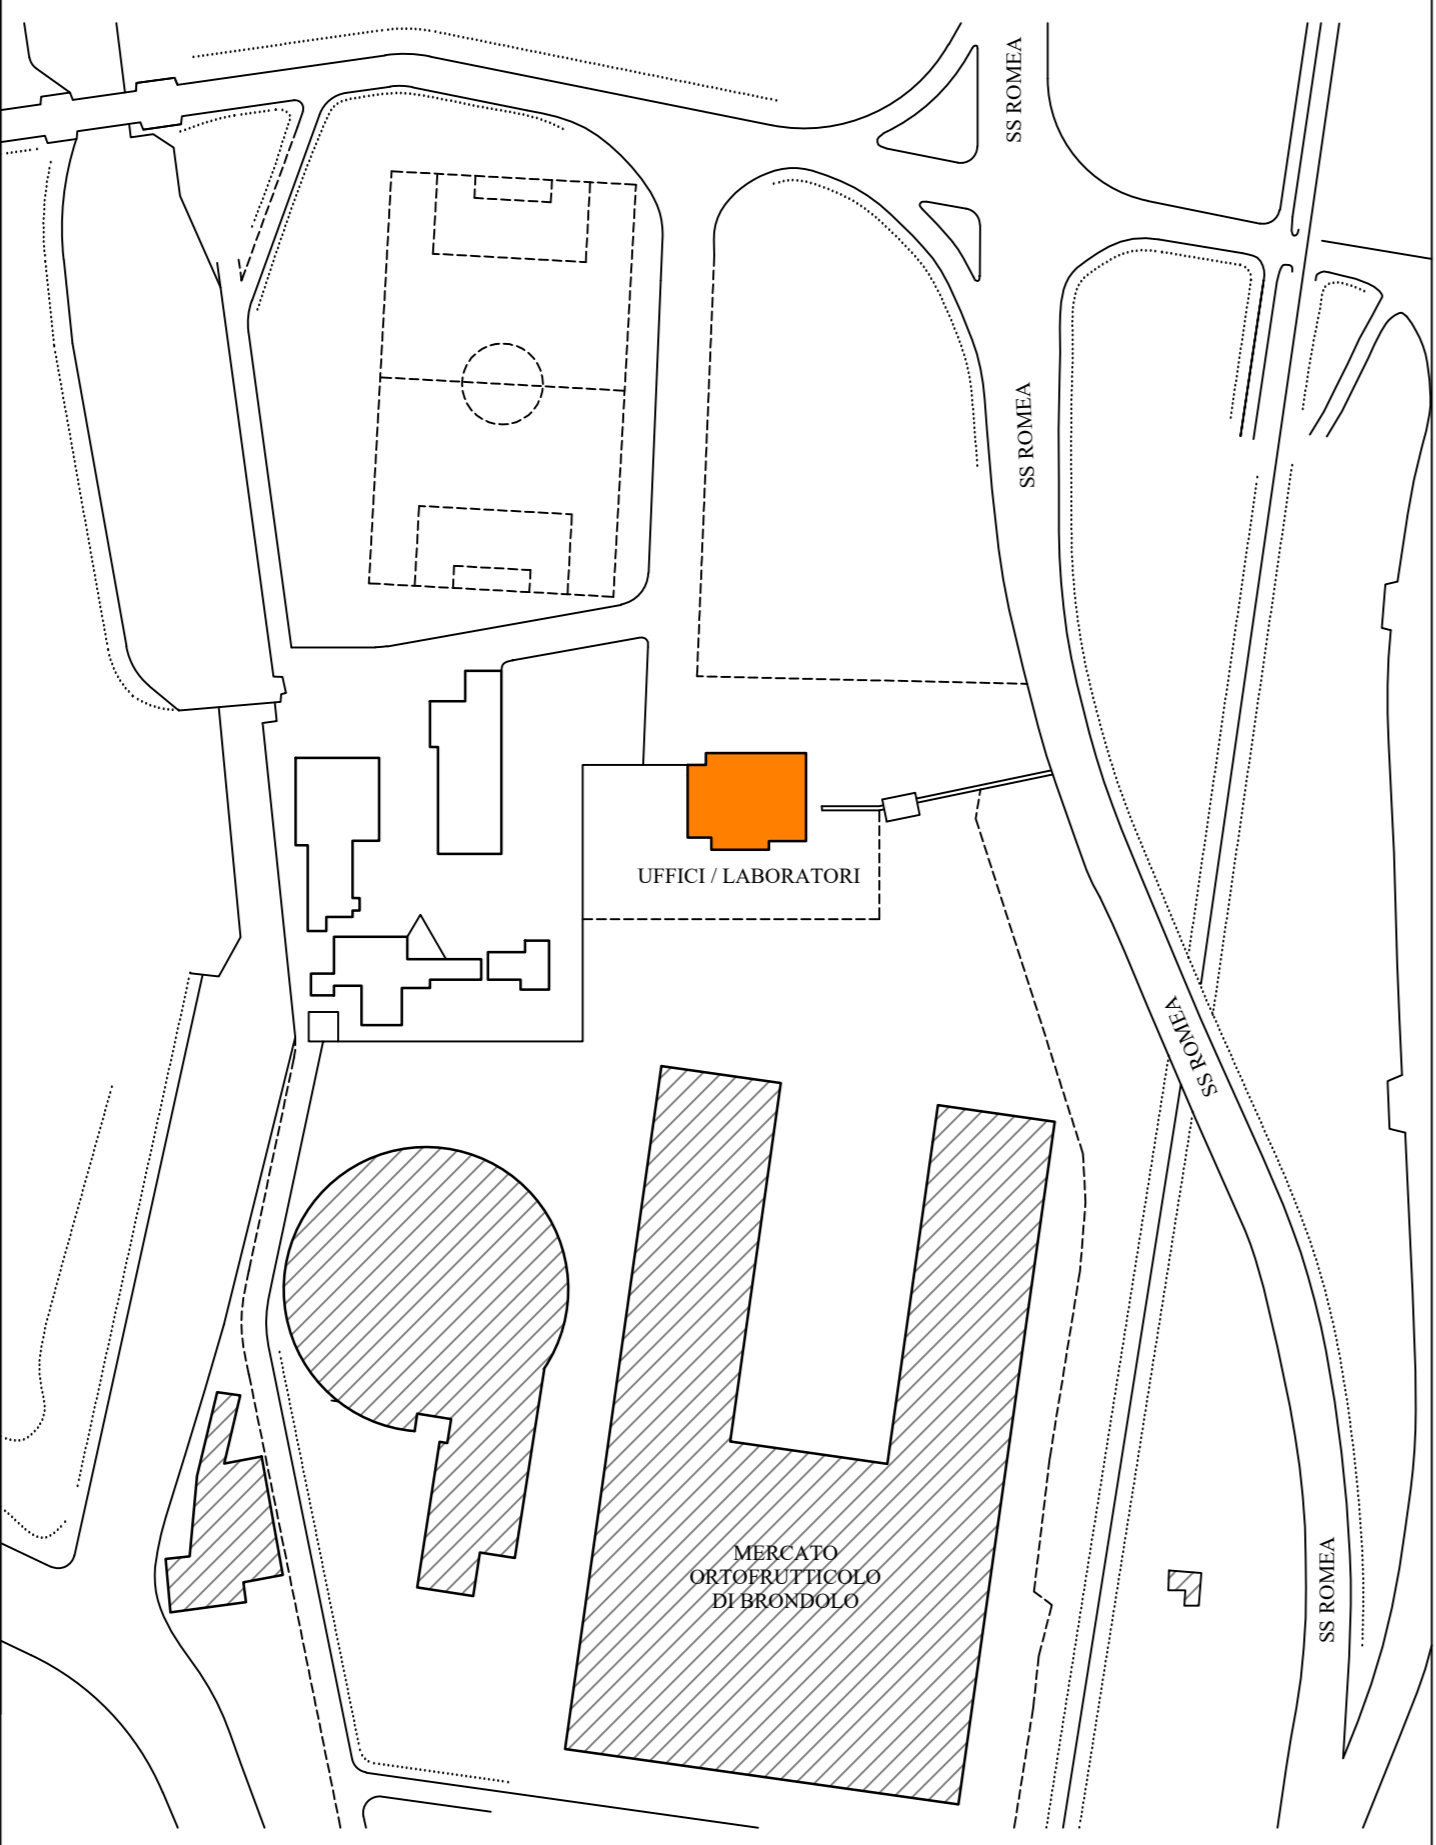

elaborato grafico
scala: 1:100

Immobile in località BRONDOLO (Chioggia)

Oggetto : Realizzazione di impianto strutturato

Progetto : Dipartimento del Personale e degli Affari Generali

data: 01-2022

disegnato: Danilo Tomassini
approvato: Maurizio Miccinilli

Il presente disegno non può essere riprodotto, variato o consegnato a terzi senza autorizzazione scritta del Dipartimento AGP dell'ISPRA.

Planimetria ubicativa FUORI SCALA

PIANTA PIANO TERRA

PIANTA PRIMO PIANO