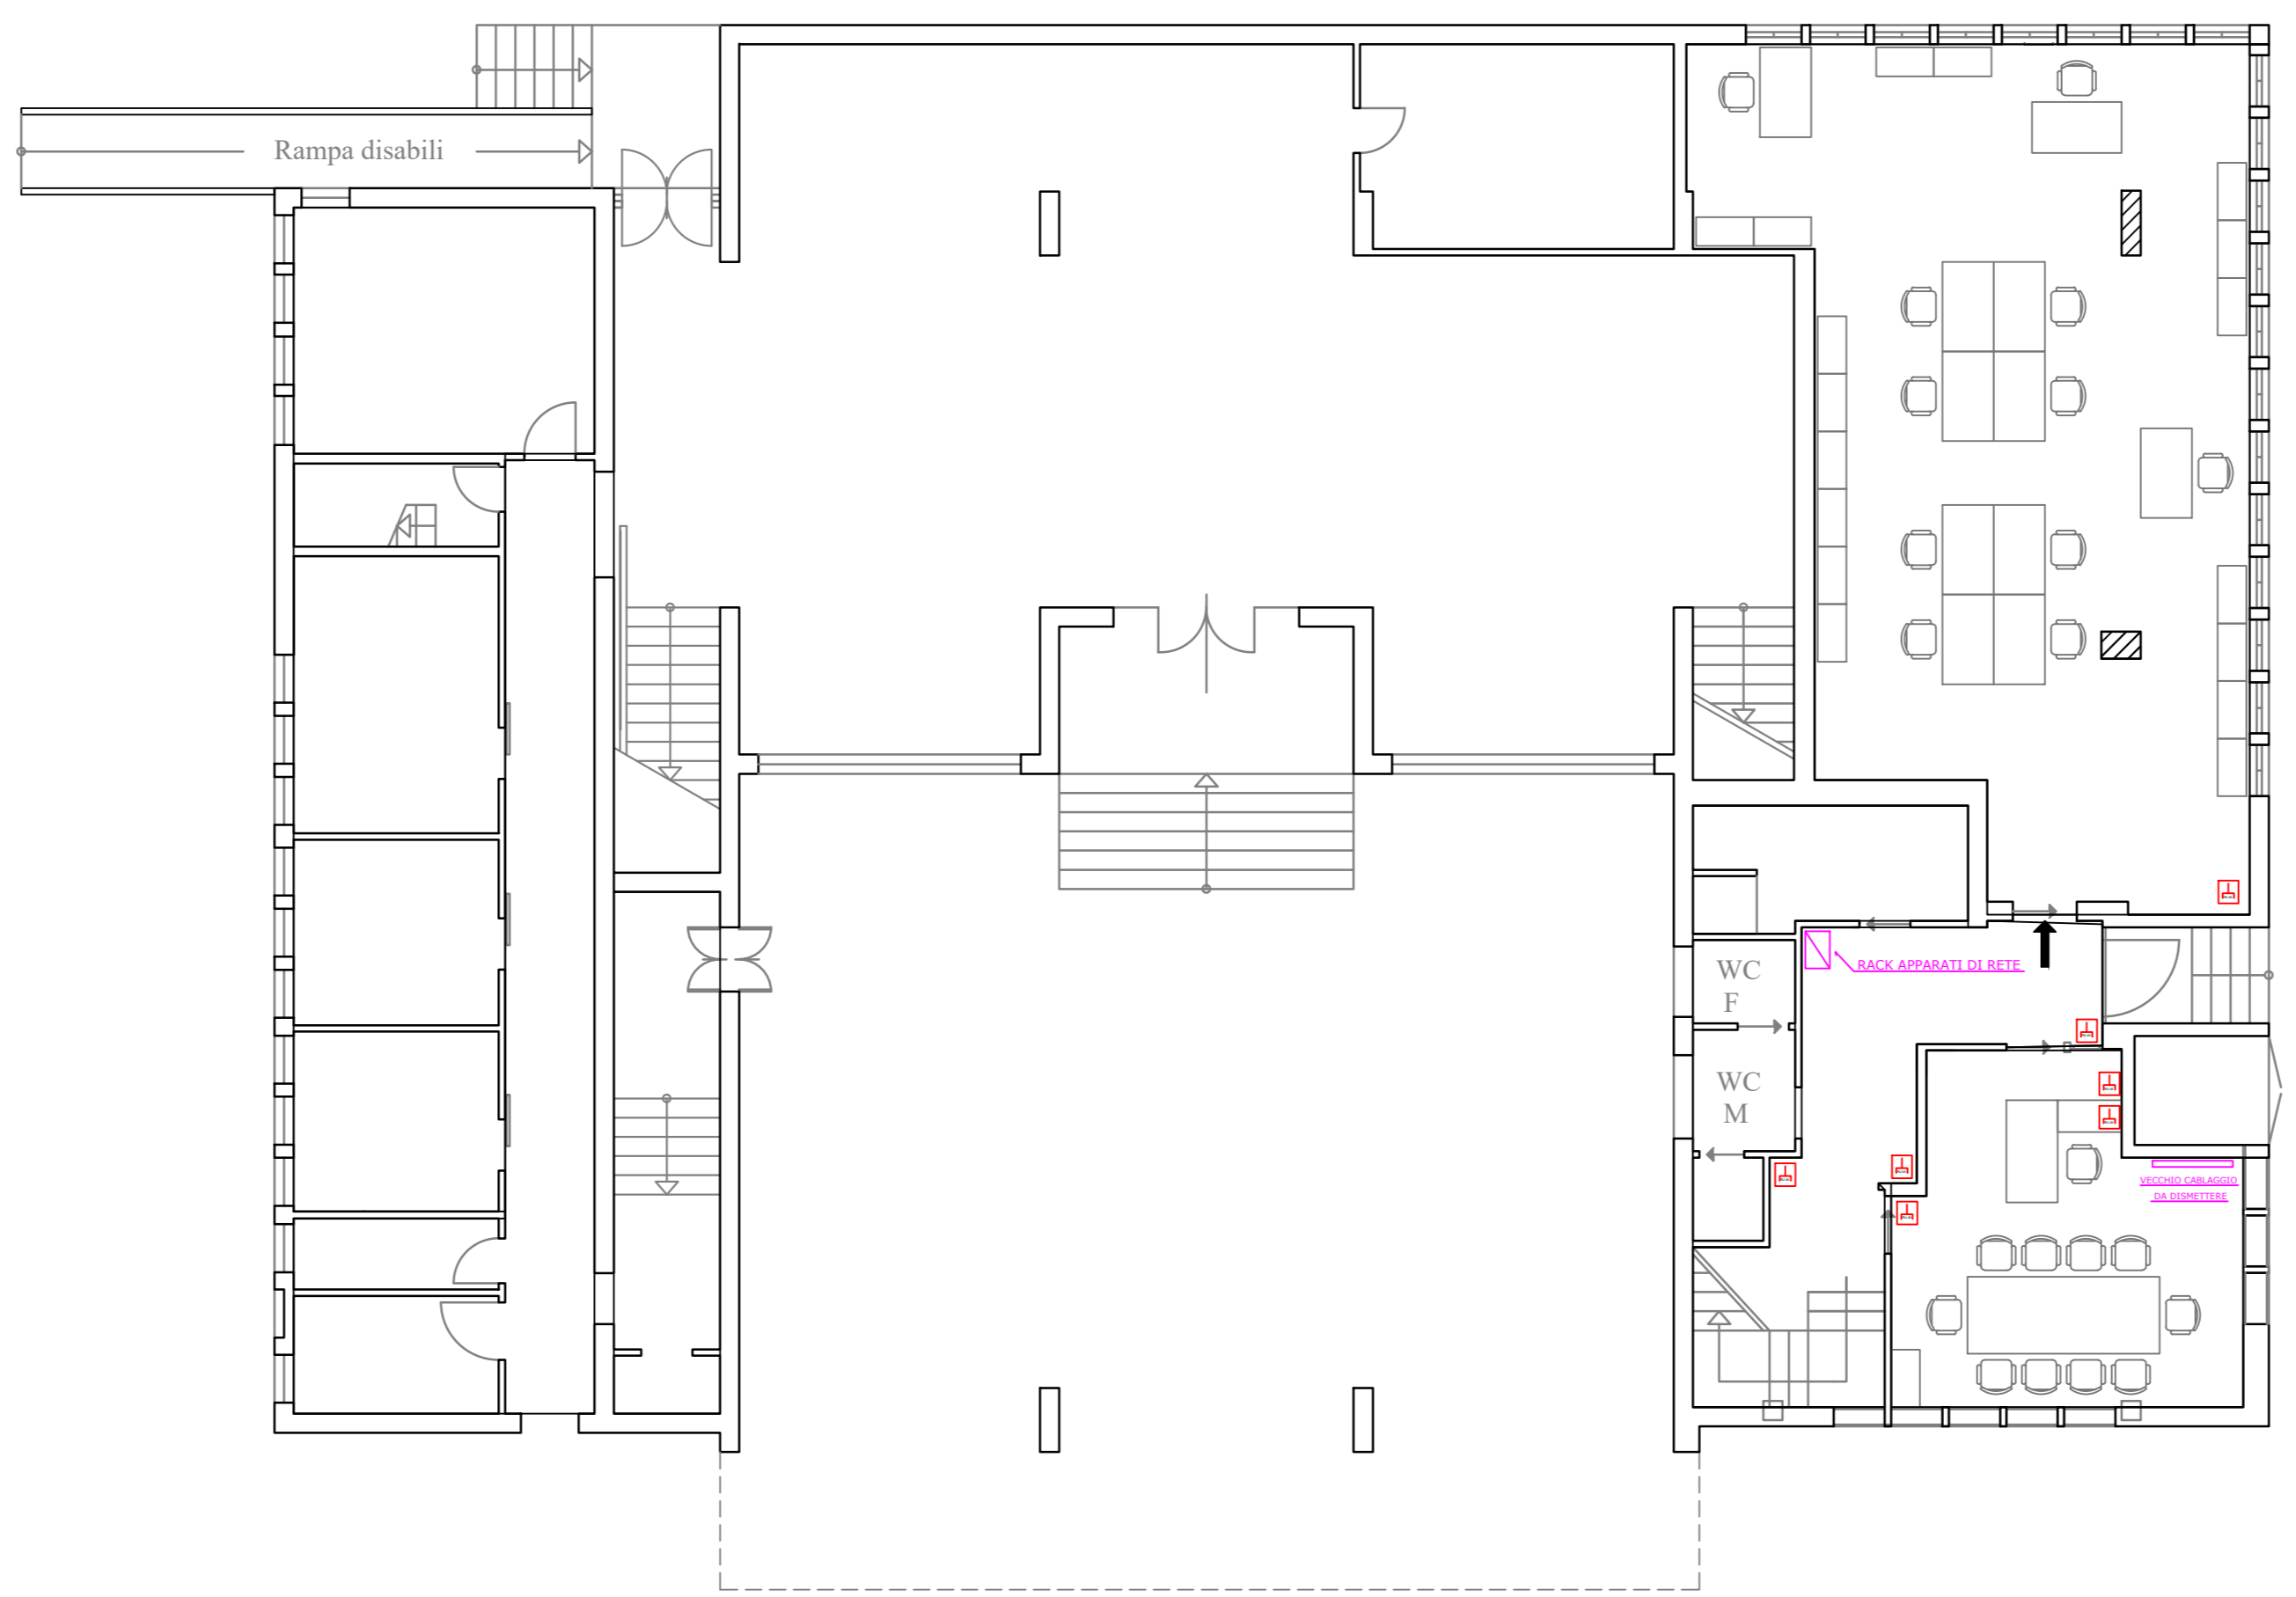

elaborato grafico
scala: 1:100

Immobile in località BRONDOLO (Chioggia)

Oggetto : Realizzazione di impianto strutturato

Progetto : Dipartimento del Personale e degli Affari Generali

data: 01-2022

disegnato: Danilo Tomassini
approvato: Maurizio Miccinilli

Il presente disegno non può essere riprodotto, variato o consegnato a terzi senza autorizzazione scritta del Dipartimento AGP dell'ISPRA.

Planimetria ubicativa FUORI SCALA

PIANTA PIANO TERRA

PIANTA PRIMO PIANO