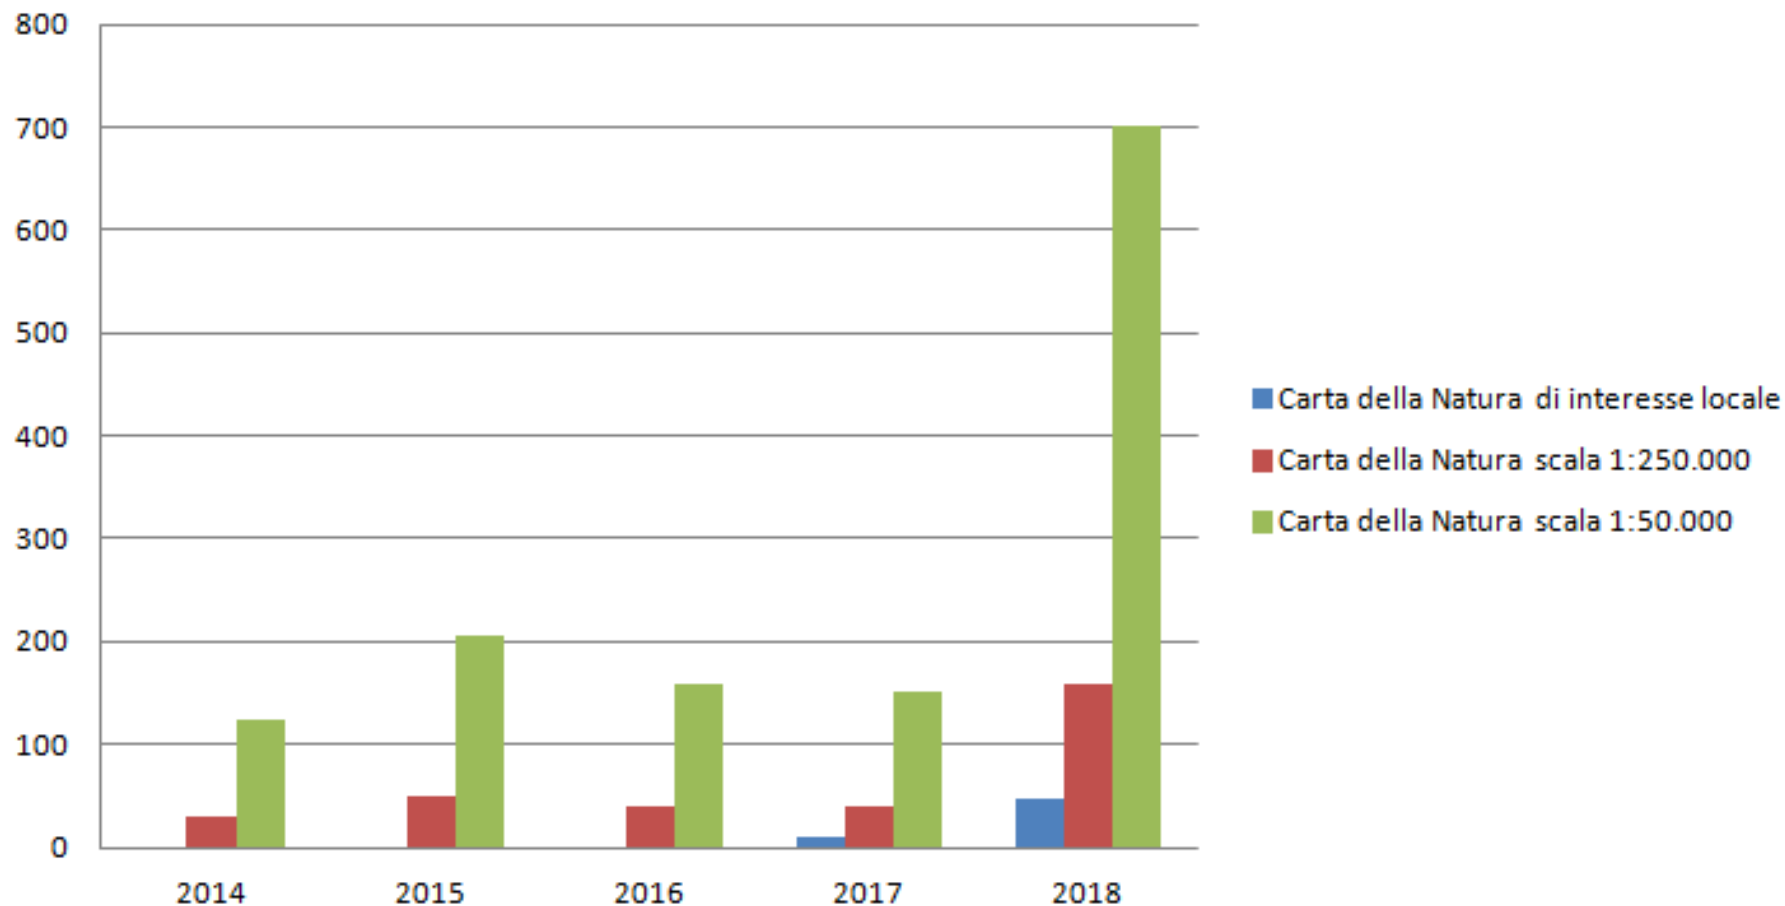

DATI DEL SISTEMA INFORMATIVO DI CARTA DELLA NATURA RICHIESTE UTENZA ESTERNA

Elaborazione dati: Dora Ceralli, Emiliano Canali, Lucilla Laureti

Richieste suddivise in base al tipo di dato

Richieste suddivise in base al tipo di richiedente

Richieste suddivise in base al tipo di utilizzo dichiarato